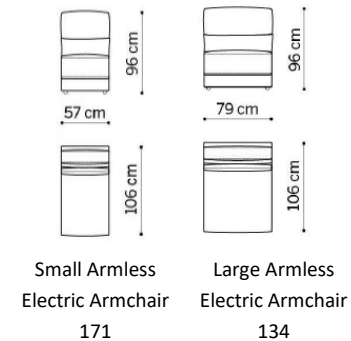

ELECTRIC ARMLESS UNITS

CHAISE LONHUE MAXI

LHF/RHF Arm - 019/018

FOOTSTOOL— 001

Highclere Business Park, Inverurie, Aberdeenshire AB51 5QW

T **01467 620360** F 01467 622959 E sales@andersonsofinverurie.co.uk