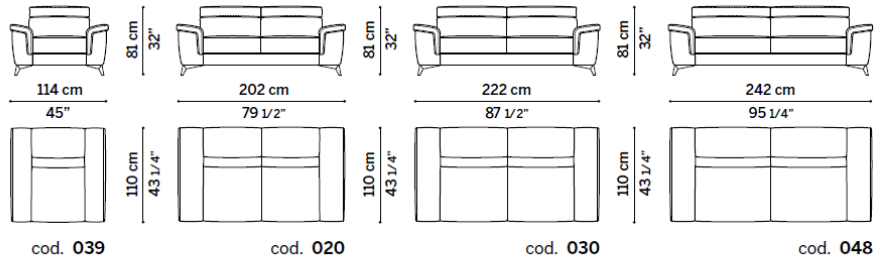

FLAVIO

Fixed Sofa