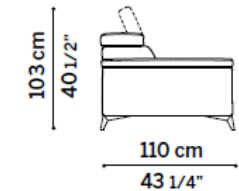

INVERURIE
Andersons

FLAVIO

END SOFAS —2 ELECTRIC MECHANISMS

Cod. 084 LHF
Cod. 085 RHF

Cod. 081 LHF
Cod. 082 RHF

Cod. 334 LHF
Cod. 335 RHF

FIXED ARMLESS UNIT— Cod 013

Angled Corner— Cod 051

cod. 051

CHAISE LONGUE (LHF/RHF)

cod. 016 LHF
cod. 017 RHF

SMALL TERMINAL (LHF/RHF)

cod. 343 LHF
cod. 344 RHF

LARGE TERMINAL (LHF/RHF)

cod. 027 LHF
cod. 028 RHF

FOOTSTOOL— Cod 001

Highclere Business Park, Inverurie, Aberdeenshire AB51 5QW

T **01467 620360** F 01467 622959 E sales@andersonsofinverurie.co.uk