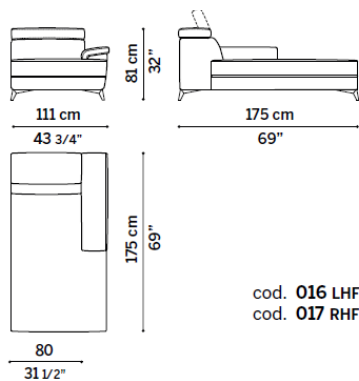

CHAISE LONGUE (LHF/RHF)

cod. 016 LHF
cod. 017 RHF