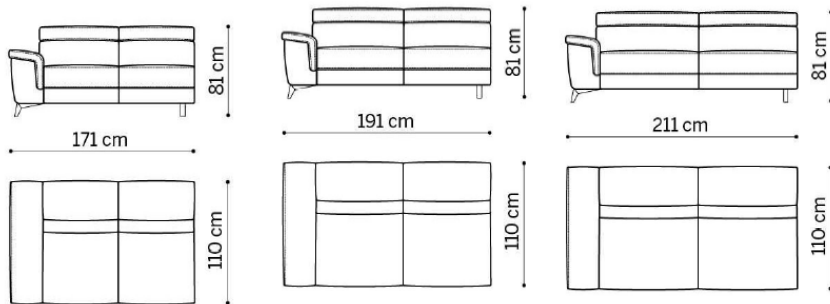

INVERURIE
Andersons

FLAVIO

END SOFAS —2 ELECTRIC MECHANISMS

Cod. 084 LHF
Cod. 085 RHF

Cod. 081 LHF
Cod. 082 RHF

Cod. 334 LHF
Cod. 335 RHF

FIXED ARMLESS UNIT— Cod 013

Angled Corner— Cod 051