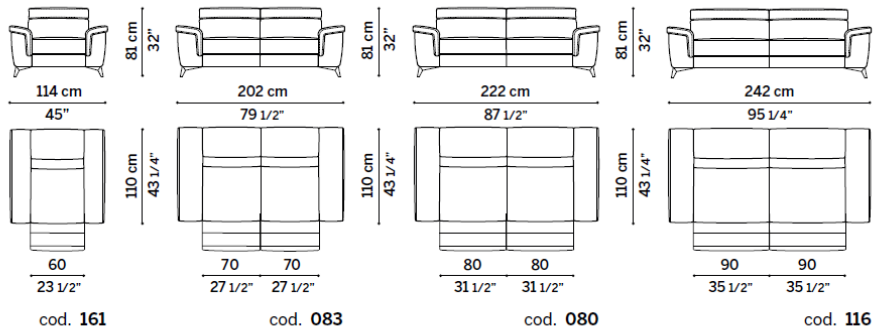

Electric Sofas