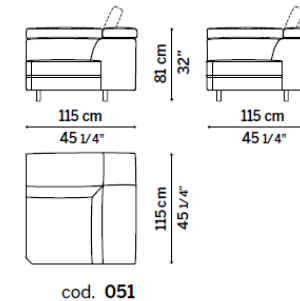

INVERURIE
Andersons

FLAVIO

END SOFAS —2 ELECTRIC MECHANISMS

Cod. 084 LHF
Cod. 085 RHF

Cod. 081 LHF
Cod. 082 RHF

Cod. 334 LHF
Cod. 335 RHF

FIXED ARMLESS UNIT— Cod 013

Angled Corner— Cod 051