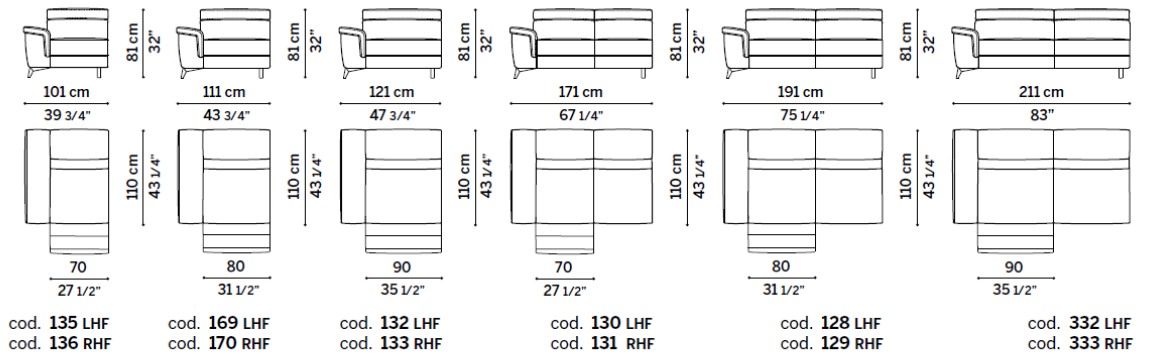

Single Electric End Sofas

Highclere Business Park, Inverurie, Aberdeenshire AB51 5QW

T 01467 620360 F 01467 622959 E sales@andersonsofinverurie.co.uk