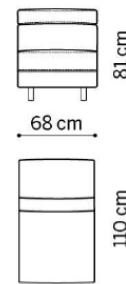

INVERURIE
Andersons

FLAVIO

END SOFAS —2 ELECTRIC MECHANISMS

Cod. 084 LHF
Cod. 085 RHF

Cod. 081 LHF
Cod. 082 RHF

Cod. 334 LHF
Cod. 335 RHF

FIXED ARMLESS UNIT— Cod 013

Angled Corner— Cod 051