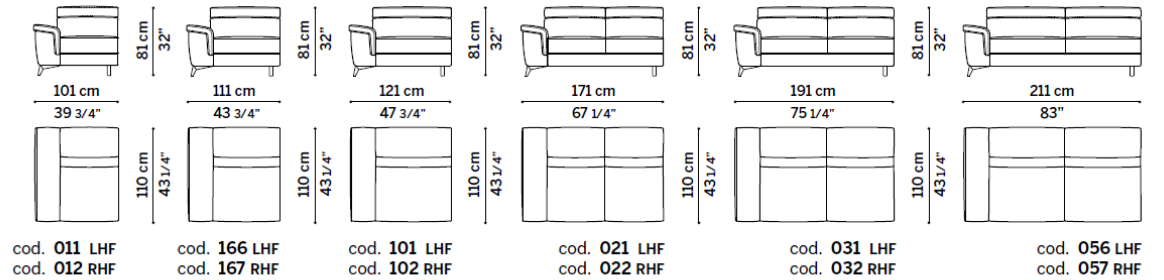

Fixed End Sofas