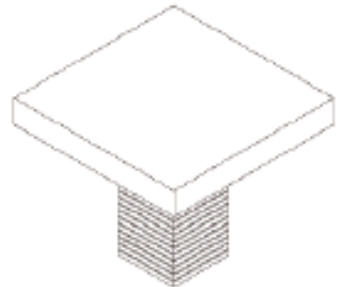

## STONE INTERNATIONAL

8042

.....  
RECTANGULAR COCKTAIL TABLE  
cm. 150 x 110 x h.40  
59" x 43" x h.16"

8043

.....  
SQUARE COCKTAIL TABLE  
cm. 130 x 130 x h.40  
51" x 51" x h.16"

8044

.....  
CONSOLE TABLE  
cm. 170 x 56 x h.74  
67" x 22" x h.29"

8045

.....  
LAMP TABLE  
cm. 75 x 75 x h.53  
30" x 30" x h.21"

8046

.....  
RECTANGULAR DINING TABLE  
cm. 180 x 110 x h.75  
71" x 43" x h.30"

8046/SQ

.....  
SQUARE DINING TABLE  
cm. 150 x 150 x h.75  
59" x 59" x h.30"

8046/S

.....  
RECTANGULAR DINING TABLE  
cm. 220 x 110 x h.75  
87" x 43" x h.30"