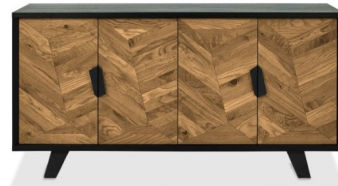

# PALMER

Coffee Table

W 110cm x D 60cm x H 43cm

Square Lamp Table

W 45cm x D 45cm x H 55cm

Circular Dining Table

Diameter 125cm x H 77cm

Open Display

H 183cm x W 137cm x D 40cm

Extending Dining Table

W 160/205 x D 92cm x H 77cm  
Or  
W 205/250 x D 99cm x H 77cm

Wide Sideboard

W 160cm x D 45cm x H 82cm

Entertainment Unit

W 144cm x D 41cm x H 55cm

Console Table