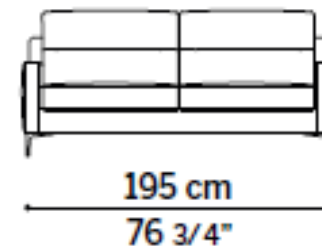

INVERURIE
Andersons

ALESSANDRO

cod. **010**

cod. **020**

cod. **055**

cod. **030**

Highclere Business Park, Inverurie, Aberdeenshire AB51 5QW

T **01467 620360** F 01467 622959 E sales@andersonsofinverurie.co.uk