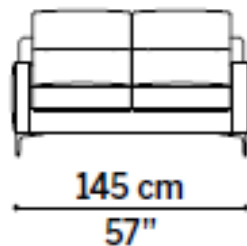

INVERURIE
Andersons

ALESSANDRO

cod. **010**

cod. **020**

cod. **055**

cod. **030**

Highclere Business Park, Inverurie, Aberdeenshire AB51 5QW

T **01467 620360** F 01467 622959 E sales@andersonsofinverurie.co.uk