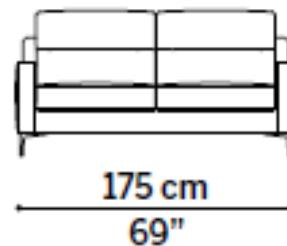

INVERURIE
Andersons

ALESSANDRO

cod. **010**

cod. **020**

cod. **055**

cod. **030**

Highclere Business Park, Inverurie, Aberdeenshire AB51 5QW

T **01467 620360** F 01467 622959 E sales@andersonsofinverurie.co.uk