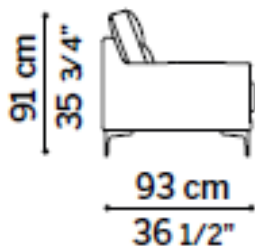

INVERURIE
Andersons

ALESSANDRO

cod. **010**

cod. **020**

cod. **055**

cod. **030**

Highclere Business Park, Inverurie, Aberdeenshire AB51 5QW

T **01467 620360** F 01467 622959 E sales@andersonsofinverurie.co.uk