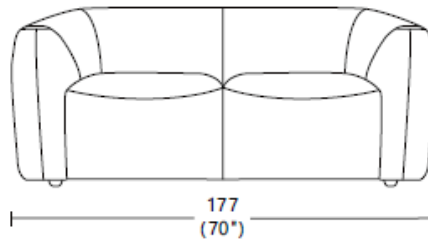

INVERURIE
Andersons

BUZZ

CBM: 1.83m³
 3P2C

CBM: 1.39m³
 2P

CBM: 1.00m³
 1.5P

Profile

CBM: 1.53m³
 3PL/R

CBM: 1.43m³
 CSAL/R

CBM: 0.32m³
 ST

CBM: 1.05m³
 C

Sofa Interior = high-resilience foam, dacron fibre + feather mix

Highclere Business Park, Inverurie, Aberdeenshire AB51 5QW

T **01467 620360** F 01467 622959 E sales@andersonsofinverurie.co.uk