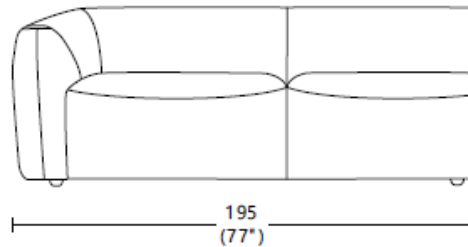

INVERURIE
Andersons

BUZZ

CBM: 1.83m³
 3P2C

CBM: 1.39m³
 2P

CBM: 1.00m³
 1.5P

Profile

CBM: 1.53m³
 3PL/R

CBM: 1.43m³
 CSAL/R

CBM: 0.32m³
 ST

CBM: 1.05m³
 C

Sofa Interior = high-resilience foam, dacron fibre + feather mix

Highclere Business Park, Inverurie, Aberdeenshire AB51 5QW

T **01467 620360** F 01467 622959 E sales@andersonsofinverurie.co.uk