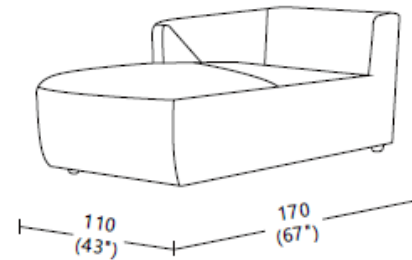

INVERURIE
Andersons

BUZZ

CBM: 1.83m³
 3P2C

CBM: 1.39m³
 2P

CBM: 1.00m³
 1.5P

Profile

CBM: 1.53m³
 3PL/R

CBM: 1.43m³
 CSAL/R

CBM: 0.32m³
 ST

CBM: 1.05m³
 C

Sofa Interior = high-resilience foam, dacron fibre + feather mix

Highclere Business Park, Inverurie, Aberdeenshire AB51 5QW

T **01467 620360** F 01467 622959 E sales@andersonsofinverurie.co.uk