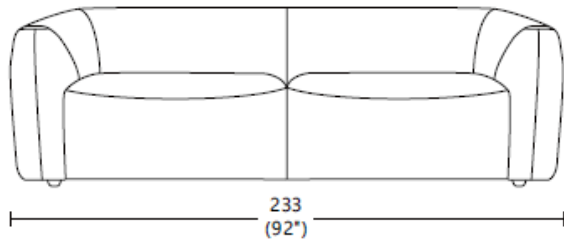

INVERURIE
Andersons

BUZZ

CBM: 1.83m³
 3P2C

CBM: 1.39m³
 2P

CBM: 1.00m³
 1.5P

Profile

CBM: 1.53m³
 3PL/R

CBM: 1.43m³
 CSAL/R

CBM: 0.32m³
 ST

CBM: 1.05m³
 C

Sofa Interior = high-resilience foam, dacron fibre + feather mix

Highclere Business Park, Inverurie, Aberdeenshire AB51 5QW

T **01467 620360** F 01467 622959 E sales@andersonsofinverurie.co.uk