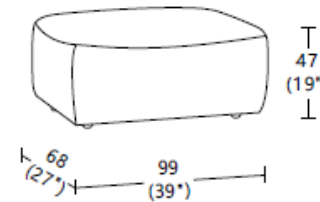

INVERURIE
Andersons

BUZZ

CBM: 1.83m³
 3P2C

CBM: 1.39m³
 2P

CBM: 1.00m³
 1.5P

Profile

CBM: 1.53m³
 3PL/R

CBM: 1.43m³
 CSAL/R

CBM: 0.32m³
 ST

CBM: 1.05m³
 C

Sofa Interior = high-resilience foam, dacron fibre + feather mix

Highclere Business Park, Inverurie, Aberdeenshire AB51 5QW

T **01467 620360** F 01467 622959 E sales@andersonsofinverurie.co.uk