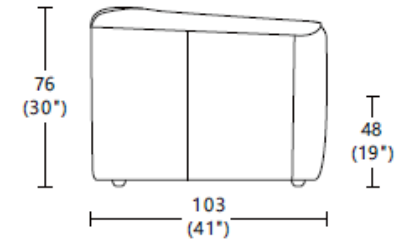

INVERURIE
Andersons

BUZZ

CBM: 1.83m³
 3P2C

CBM: 1.39m³
 2P

CBM: 1.00m³
 1.5P

Profile

CBM: 1.53m³
 3PL/R

CBM: 1.43m³
 CSAL/R

CBM: 0.32m³
 ST

CBM: 1.05m³
 C

Sofa Interior = high-resilience foam, dacron fibre + feather mix

Highclere Business Park, Inverurie, Aberdeenshire AB51 5QW

T **01467 620360** F 01467 622959 E sales@andersonsofinverurie.co.uk