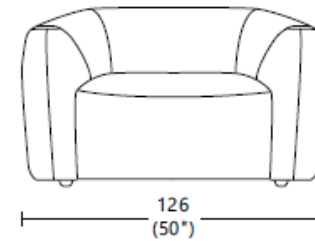

INVERURIE
Andersons

BUZZ

CBM: 1.83m³
 3P2C

CBM: 1.39m³
 2P

CBM: 1.00m³
 1.5P

Profile

CBM: 1.53m³
 3PL/R

CBM: 1.43m³
 CSAL/R

CBM: 0.32m³
 ST

CBM: 1.05m³
 C

Sofa Interior = high-resilience foam, dacron fibre + feather mix

Highclere Business Park, Inverurie, Aberdeenshire AB51 5QW

T **01467 620360** F 01467 622959 E sales@andersonsofinverurie.co.uk