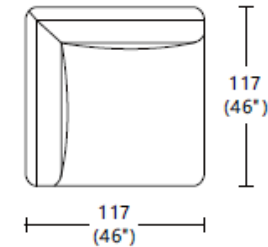

INVERURIE
Andersons

BUZZ

CBM: 1.83m³
 3P2C

CBM: 1.39m³
 2P

CBM: 1.00m³
 1.5P

Profile

CBM: 1.53m³
 3PL/R

CBM: 1.43m³
 CSAL/R

CBM: 0.32m³
 ST

CBM: 1.05m³
 C

Sofa Interior = high-resilience foam, dacron fibre + feather mix

Highclere Business Park, Inverurie, Aberdeenshire AB51 5QW

T **01467 620360** F 01467 622959 E sales@andersonsofinverurie.co.uk