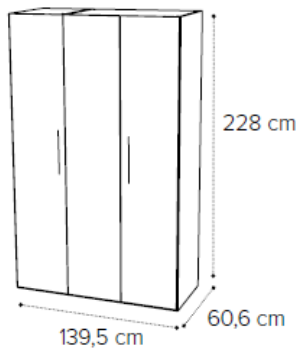

Armadio batt. 3 ante, legno
3 door wardrobe
Шкаф 3-х дв.