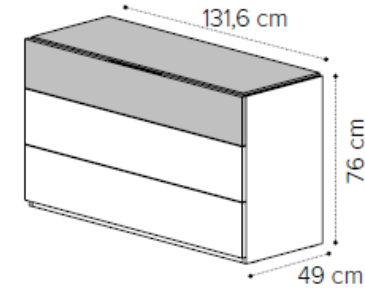

Letto SOFT QS 154
Bed SOFT QS 154
Кровать SOFT QS 154

Available with storage

Letto SOFT 180X200
Bed SOFT 180X200
Кровать SOFT 180X200

Available with storage

Comodino
Night table
Прикроватная тумба

Comò singolo 3 cassetti
Single dresser 3 drawers
Комод 3 ящ.