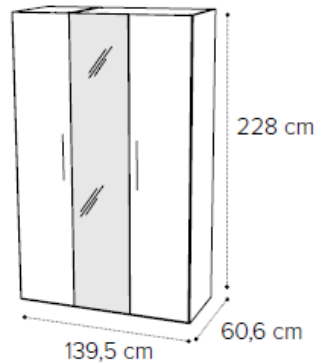

Armadio 3 ante, specchio
3 glass doors wardrobe
Шкаф 3-х дв. с зеркалами