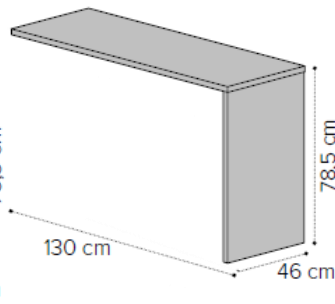

Toilette
Vanity extension
Стол туалетный