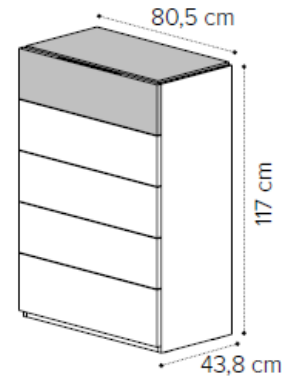

Letto SOFT QS 154
Bed SOFT QS 154
Кровать SOFT QS 154

Available with storage

Letto SOFT 180X200
Bed SOFT 180X200
Кровать SOFT 180X200

Available with storage

Comodino
Night table
Прикроватная тумба

Comò singolo 3 cassetti
Single dresser 3 drawers
Комод 3 ящ.

Settimino
Tallboy
Комод 5 ящ.

Comò doppio
Double dresser
Комод 6 ящ.

Scrivania con cassetti
Writing desk with drawers
Письменный стол с ящиками

Toilette
Vanity extension
Стол туалетный

Toilette con comò singolo
Vanity extension + single dresser
Стол туалетный + Комод 3 ящ