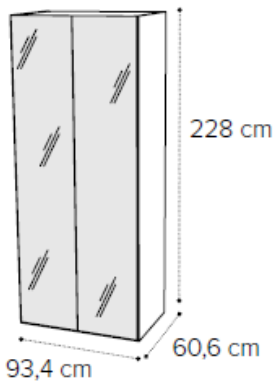

Armadio 2 ante, specchio
2 glass doors wardrobe
Шкаф 2-х дв. с зеркалами