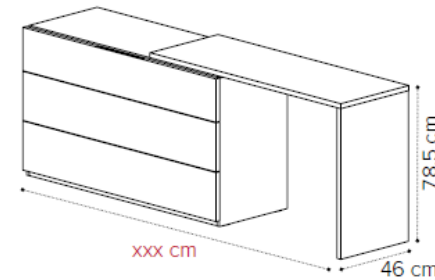

Letto SOFT QS 154
Bed SOFT QS 154
Кровать SOFT QS 154

Available with storage

Letto SOFT 180X200
Bed SOFT 180X200
Кровать SOFT 180X200

Available with storage

Comodino
Night table
Прикроватная тумба

Comò singolo 3 cassetti
Single dresser 3 drawers
Комод 3 ящ.

Settimino
Tallboy
Комод 5 ящ.

Comò doppio
Double dresser
Комод 6 ящ.

Scrivania con cassetti
Writing desk with drawers
Письменный стол с ящиками

Toilette
Vanity extension
Стол туалетный

Toilette con comò singolo
Vanity extension + single dresser
Стол туалетный + Комод 3 ящ