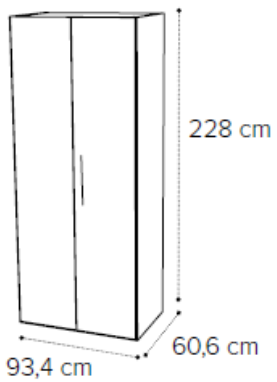

Armadio batt. 2 ante, legno
2 door wardrobe
Шкаф 2-х дв.