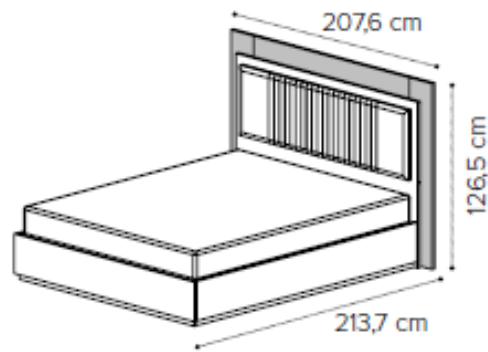

Letto SOFT QS 154
Bed SOFT QS 154
Кровать SOFT QS 154

Available with storage

Letto SOFT 180X200
Bed SOFT 180X200
Кровать SOFT 180X200

Available with storage

Comodino
Night table
Прикроватная тумба

Comò singolo 3 cassetti
Single dresser 3 drawers
Комод 3 ящ.

Settimino
Tallboy
Комод 5 ящ.

Comò doppio
Double dresser
Комод 6 ящ.

Scrivania con cassetti
Writing desk with drawers
Письменный стол с ящиками

Toilette
Vanity extension
Стол туалетный

Toilette con comò singolo
Vanity extension + single dresser
Стол туалетный + Комод 3 ящ