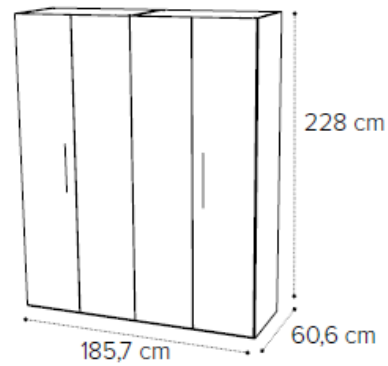

Armadio batt. 4 ante, legno
4 door wardrobe
Шкаф 4-х дв.