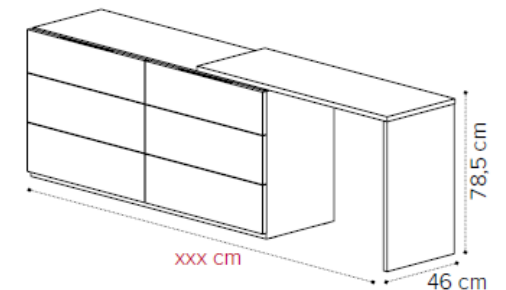

Letto SOFT QS 154
Bed SOFT QS 154
Кровать SOFT QS 154

Available with storage

Letto SOFT 180X200
Bed SOFT 180X200
Кровать SOFT 180X200

Available with storage

Comodino
Night table
Прикроватная тумба

Comò singolo 3 cassetti
Single dresser 3 drawers
Комод 3 ящ.

Settimino
Tallboy
Комод 5 ящ.

Comò doppio
Double dresser
Комод 6 ящ.

Scrivania con cassetti
Writing desk with drawers
Письменный стол с ящиками

Toilette
Vanity extension
Стол туалетный

Toilette con comò singolo
Vanity extension + single dresser
Стол туалетный + Комод 3 ящ