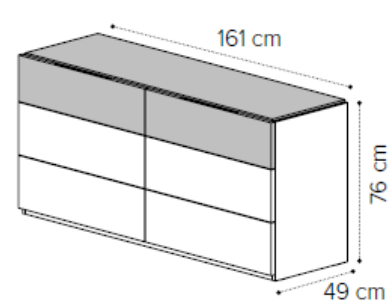

Comò doppio
Double dresser
Комод 6 ящ.