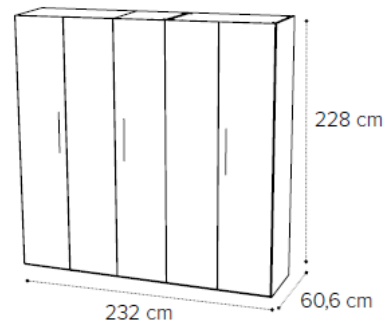

Armadio batt. 5 ante, legno
5 door wardrobe
Шкаф 5-х дв.

INVERURIE
Andersons

FURNITURE ■ BEDS ■ FLOORING ■ INTERIOR DESIGN