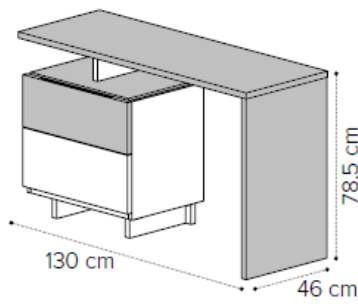

Letto SOFT QS 154
Bed SOFT QS 154
Кровать SOFT QS 154

Available with storage

Letto SOFT 180X200
Bed SOFT 180X200
Кровать SOFT 180X200

Available with storage

Comodino
Night table
Прикроватная тумба

Comò singolo 3 cassetti
Single dresser 3 drawers
Комод 3 ящ.

Settimino
Tallboy
Комод 5 ящ.

Comò doppio
Double dresser
Комод 6 ящ.

Scrivania con cassetti
Writing desk with drawers
Письменный стол с ящиками

Toilette
Vanity extension
Стол туалетный

Toilette con comò singolo
Vanity extension + single dresser
Стол туалетный + Комод 3 ящ