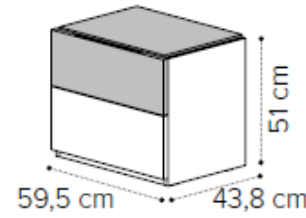

Letto SOFT QS 154
Bed SOFT QS 154
Кровать SOFT QS 154

Available with storage

Letto SOFT 180X200
Bed SOFT 180X200
Кровать SOFT 180X200

Available with storage

Comodino
Night table
Прикроватная тумба

Comò singolo 3 cassetti
Single dresser 3 drawers
Комод 3 ящ.