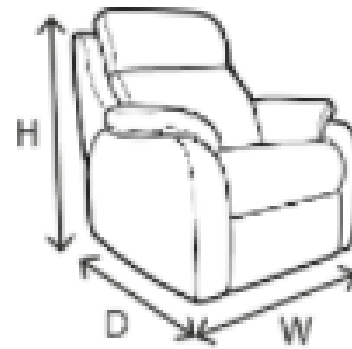

INVERURIE
Andersons

KINGSBURY

3 Seater Sofa

(H) 110 x (W) 205 x (D) 107 CM

2 Seater Sofa

(H) 110 x (W) 155 x (D) 107 CM

Armchair

(H) 110 x (W) 97 x (D) 107 CM

Stool

(H) 46 x (W) 78 x (D) 59 CM

Highclere Business Park, Inverurie, Aberdeenshire AB51 5QW

T **01467 620360** F 01467 622959 E sales@andersonsofinverurie.co.uk