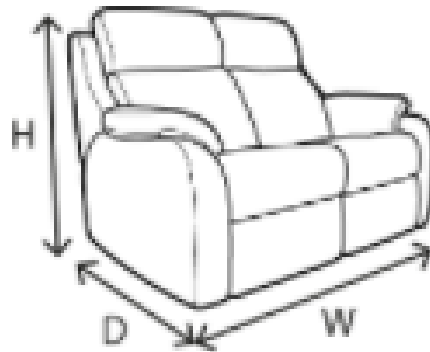

INVERURIE
Andersons

KINGSBURY

3 Seater Sofa

(H) 110 x (W) 205 x (D) 107 CM

2 Seater Sofa

(H) 110 x (W) 155 x (D) 107 CM

Armchair

(H) 110 x (W) 97 x (D) 107 CM

Stool

(H) 46 x (W) 78 x (D) 59 CM

Highclere Business Park, Inverurie, Aberdeenshire AB51 5QW

T **01467 620360** F 01467 622959 E sales@andersonsofinverurie.co.uk