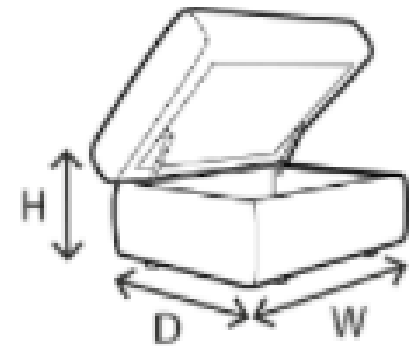

INVERURIE
Andersons

KINGSBURY

3 Seater Sofa

(H) 110 x (W) 205 x (D) 107 CM

2 Seater Sofa

(H) 110 x (W) 155 x (D) 107 CM

Armchair

(H) 110 x (W) 97 x (D) 107 CM

Stool

(H) 46 x (W) 78 x (D) 59 CM

Highclere Business Park, Inverurie, Aberdeenshire AB51 5QW

T **01467 620360** F 01467 622959 E sales@andersonsofinverurie.co.uk