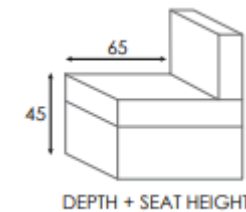

5328—LARGE ARMS

INVERURIE
Andersons

PUGLIA

SEAT WIDTH: 91 CM

Cod. 14
Rectangular stool

SEAT WIDTH: 76 CM

SEAT WIDTH: 61 CM

Highclere Business Park, Inverurie, Aberdeenshire AB51 5QW

T **01467 620360** F 01467 622959 E sales@andersonsofinverurie.co.uk

5349—SMALL ARMS

INVERURIE
Andersons

PUGLIA

SEAT WIDTH: 91 CM

Cod. 14
Rectangular stool

SEAT WIDTH: 76 CM

***Cod. 111**
Corner