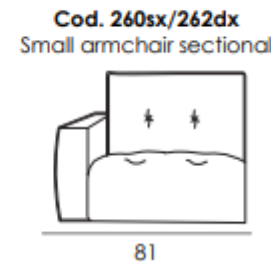

SEAT WIDTH: 61 CM