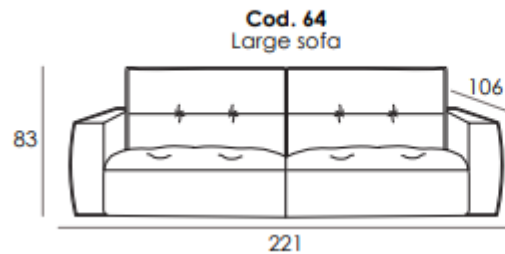

5328—LARGE ARMS

INVERURIE
Andersons

PUGLIA

SEAT WIDTH: 91 CM

Cod. 14
Rectangular stool

SEAT WIDTH: 76 CM

SEAT WIDTH: 61 CM

Highclere Business Park, Inverurie, Aberdeenshire AB51 5QW

T **01467 620360** F 01467 622959 E sales@andersonsofinverurie.co.uk

5349—SMALL ARMS

INVERURIE
Andersons

PUGLIA

SEAT WIDTH: 91 CM

Cod. 14
Rectangular stool

SEAT WIDTH: 76 CM

***Cod. 111**
Corner