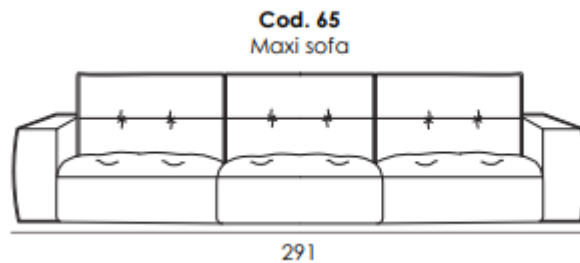

5328—LARGE ARMS

INVERURIE
Andersons

PUGLIA

SEAT WIDTH: 91 CM

Cod. 14
Rectangular stool

SEAT WIDTH: 76 CM

SEAT WIDTH: 61 CM

Highclere Business Park, Inverurie, Aberdeenshire AB51 5QW

T **01467 620360** F 01467 622959 E sales@andersonsofinverurie.co.uk

5349—SMALL ARMS

INVERURIE
Andersons

PUGLIA

SEAT WIDTH: 91 CM

Cod. 14
Rectangular stool

SEAT WIDTH: 76 CM

***Cod. 111**
Corner