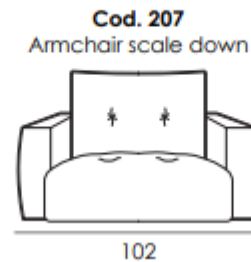

5328—LARGE ARMS

INVERURIE
Andersons

PUGLIA

SEAT WIDTH: 91 CM

Cod. 14
Rectangular stool

SEAT WIDTH: 76 CM

SEAT WIDTH: 61 CM

Highclere Business Park, Inverurie, Aberdeenshire AB51 5QW

T **01467 620360** F 01467 622959 E sales@andersonsofinverurie.co.uk

5349—SMALL ARMS

INVERURIE
Andersons

PUGLIA

SEAT WIDTH: 91 CM

Cod. 14
Rectangular stool

SEAT WIDTH: 76 CM

***Cod. 111**
Corner