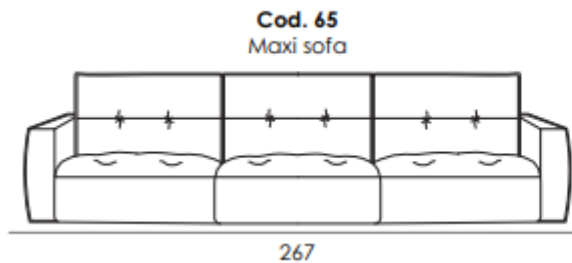

5328—LARGE ARMS

INVERURIE
Andersons

PUGLIA

SEAT WIDTH: 91 CM

Cod. 14
Rectangular stool

SEAT WIDTH: 76 CM

SEAT WIDTH: 61 CM

Highclere Business Park, Inverurie, Aberdeenshire AB51 5QW

T **01467 620360** F 01467 622959 E sales@andersonsofinverurie.co.uk

5349—SMALL ARMS

INVERURIE
Andersons

PUGLIA

SEAT WIDTH: 91 CM

Cod. 14
Rectangular stool

SEAT WIDTH: 76 CM

***Cod. 111**
Corner