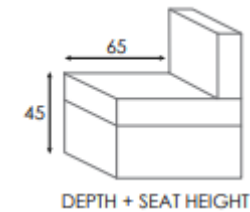

5328—LARGE ARMS

INVERURIE
Andersons

PUGLIA

SEAT WIDTH: 91 CM

Cod. 14
Rectangular stool

SEAT WIDTH: 76 CM

SEAT WIDTH: 61 CM

Highclere Business Park, Inverurie, Aberdeenshire AB51 5QW

T **01467 620360** F 01467 622959 E sales@andersonsofinverurie.co.uk

5349—SMALL ARMS

INVERURIE
Andersons

PUGLIA

SEAT WIDTH: 91 CM

Cod. 14
Rectangular stool

SEAT WIDTH: 76 CM

***Cod. 111**
Corner