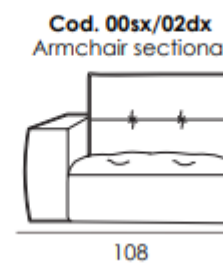

5328—LARGE ARMS

INVERURIE
Andersons

PUGLIA

SEAT WIDTH: 91 CM

Cod. 14
Rectangular stool

SEAT WIDTH: 76 CM

SEAT WIDTH: 61 CM

Highclere Business Park, Inverurie, Aberdeenshire AB51 5QW

T **01467 620360** F 01467 622959 E sales@andersonsofinverurie.co.uk

5349—SMALL ARMS

INVERURIE
Andersons

PUGLIA

SEAT WIDTH: 91 CM

Cod. 14
Rectangular stool

SEAT WIDTH: 76 CM

***Cod. 111**
Corner