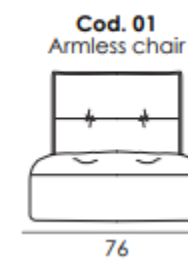

T **01467 620360** F 01467 622959 E sales@andersonsofinverurie.co.uk

5349—SMALL ARMS

INVERURIE
Andersons

PUGLIA

SEAT WIDTH: 91 CM

Cod. 14
Rectangular stool

SEAT WIDTH: 76 CM

***Cod. 111**
Corner