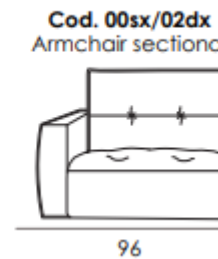

T **01467 620360** F 01467 622959 E sales@andersonsofinverurie.co.uk

5349—SMALL ARMS

INVERURIE
Andersons

PUGLIA

SEAT WIDTH: 91 CM

Cod. 14
Rectangular stool

SEAT WIDTH: 76 CM

***Cod. 111**
Corner