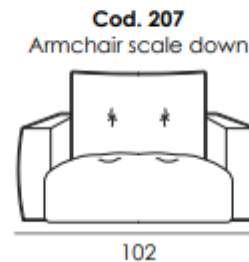

SEAT WIDTH: 61 CM