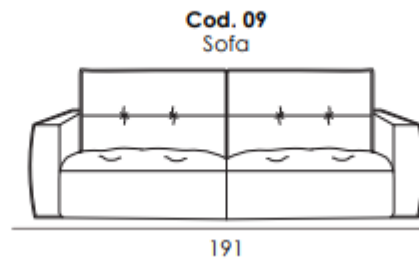

T **01467 620360** F 01467 622959 E sales@andersonsofinverurie.co.uk

5349—SMALL ARMS

INVERURIE
Andersons

PUGLIA

SEAT WIDTH: 91 CM

Cod. 14
Rectangular stool

SEAT WIDTH: 76 CM

***Cod. 111**
Corner