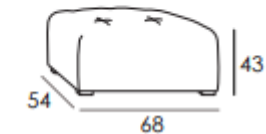

5328—LARGE ARMS

INVERURIE
Andersons

PUGLIA

SEAT WIDTH: 91 CM

Cod. 14
Rectangular stool

SEAT WIDTH: 76 CM

SEAT WIDTH: 61 CM

Highclere Business Park, Inverurie, Aberdeenshire AB51 5QW

T **01467 620360** F 01467 622959 E sales@andersonsofinverurie.co.uk

5349—SMALL ARMS

INVERURIE
Andersons

PUGLIA

SEAT WIDTH: 91 CM

Cod. 14
Rectangular stool

SEAT WIDTH: 76 CM

***Cod. 111**
Corner