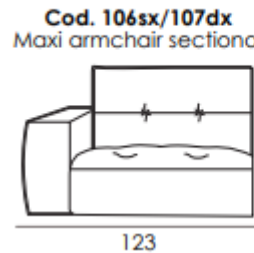

5328—LARGE ARMS

INVERURIE
Andersons

PUGLIA

SEAT WIDTH: 91 CM

Cod. 14
Rectangular stool

SEAT WIDTH: 76 CM

SEAT WIDTH: 61 CM

Highclere Business Park, Inverurie, Aberdeenshire AB51 5QW

T **01467 620360** F 01467 622959 E sales@andersonsofinverurie.co.uk

5349—SMALL ARMS

INVERURIE
Andersons

PUGLIA

SEAT WIDTH: 91 CM

Cod. 14
Rectangular stool

SEAT WIDTH: 76 CM

***Cod. 111**
Corner