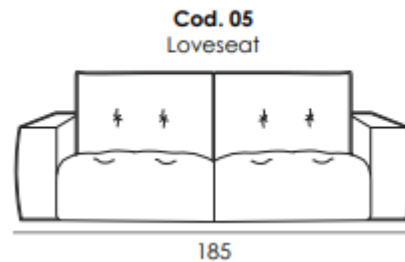

5328—LARGE ARMS

INVERURIE
Andersons

PUGLIA

SEAT WIDTH: 91 CM

Cod. 14
Rectangular stool

SEAT WIDTH: 76 CM

SEAT WIDTH: 61 CM

Highclere Business Park, Inverurie, Aberdeenshire AB51 5QW

T **01467 620360** F 01467 622959 E sales@andersonsofinverurie.co.uk

5349—SMALL ARMS

INVERURIE
Andersons

PUGLIA

SEAT WIDTH: 91 CM

Cod. 14
Rectangular stool

SEAT WIDTH: 76 CM

***Cod. 111**
Corner