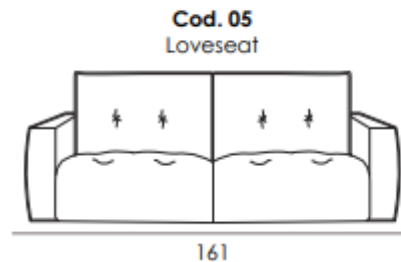

SEAT WIDTH: 61 CM