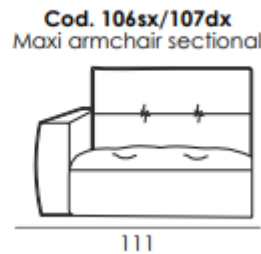

5328—LARGE ARMS

INVERURIE
Andersons

PUGLIA

SEAT WIDTH: 91 CM

Cod. 14
Rectangular stool

SEAT WIDTH: 76 CM

SEAT WIDTH: 61 CM

Highclere Business Park, Inverurie, Aberdeenshire AB51 5QW

T **01467 620360** F 01467 622959 E sales@andersonsofinverurie.co.uk

5349—SMALL ARMS

INVERURIE
Andersons

PUGLIA

SEAT WIDTH: 91 CM

Cod. 14
Rectangular stool

SEAT WIDTH: 76 CM

***Cod. 111**
Corner