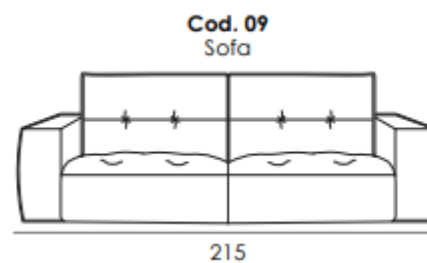

5328—LARGE ARMS

INVERURIE
Andersons

PUGLIA

SEAT WIDTH: 91 CM

Cod. 14
Rectangular stool

SEAT WIDTH: 76 CM

SEAT WIDTH: 61 CM

Highclere Business Park, Inverurie, Aberdeenshire AB51 5QW

T **01467 620360** F 01467 622959 E sales@andersonsofinverurie.co.uk

5349—SMALL ARMS

INVERURIE
Andersons

PUGLIA

SEAT WIDTH: 91 CM

Cod. 14
Rectangular stool

SEAT WIDTH: 76 CM

***Cod. 111**
Corner