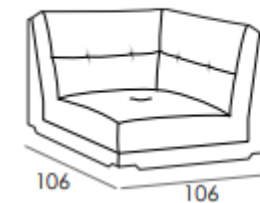

5328—LARGE ARMS

INVERURIE
Andersons

PUGLIA

SEAT WIDTH: 91 CM

Cod. 14
Rectangular stool

SEAT WIDTH: 76 CM

SEAT WIDTH: 61 CM

Highclere Business Park, Inverurie, Aberdeenshire AB51 5QW

T **01467 620360** F 01467 622959 E sales@andersonsofinverurie.co.uk

5349—SMALL ARMS

INVERURIE
Andersons

PUGLIA

SEAT WIDTH: 91 CM

Cod. 14
Rectangular stool

SEAT WIDTH: 76 CM

***Cod. 111**
Corner