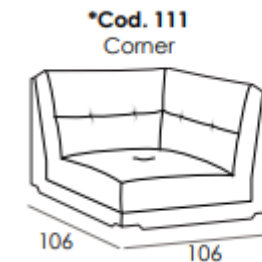

5328—LARGE ARMS

INVERURIE
Andersons

PUGLIA

SEAT WIDTH: 91 CM

Cod. 14
Rectangular stool

SEAT WIDTH: 76 CM

SEAT WIDTH: 61 CM

Highclere Business Park, Inverurie, Aberdeenshire AB51 5QW

T **01467 620360** F 01467 622959 E sales@andersonsofinverurie.co.uk

5349—SMALL ARMS

INVERURIE
Andersons

PUGLIA

SEAT WIDTH: 91 CM

Cod. 14
Rectangular stool

SEAT WIDTH: 76 CM

***Cod. 111**
Corner