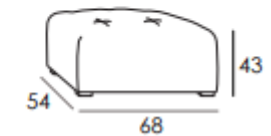

5328—LARGE ARMS

INVERURIE
Andersons

PUGLIA

SEAT WIDTH: 91 CM

Cod. 14
Rectangular stool

SEAT WIDTH: 76 CM

SEAT WIDTH: 61 CM

Highclere Business Park, Inverurie, Aberdeenshire AB51 5QW

T **01467 620360** F 01467 622959 E sales@andersonsofinverurie.co.uk

5349—SMALL ARMS

INVERURIE
Andersons

PUGLIA

SEAT WIDTH: 91 CM

Cod. 14
Rectangular stool

SEAT WIDTH: 76 CM

***Cod. 111**
Corner