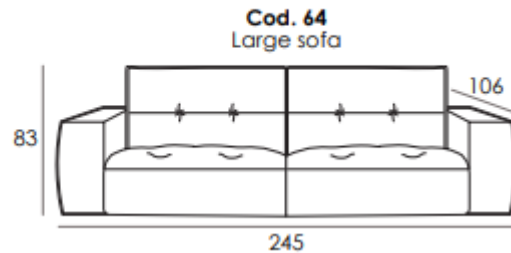

5328—LARGE ARMS

INVERURIE
Andersons

PUGLIA

SEAT WIDTH: 91 CM

Cod. 14
Rectangular stool

SEAT WIDTH: 76 CM

SEAT WIDTH: 61 CM

Highclere Business Park, Inverurie, Aberdeenshire AB51 5QW

T **01467 620360** F 01467 622959 E sales@andersonsofinverurie.co.uk

5349—SMALL ARMS

INVERURIE
Andersons

PUGLIA

SEAT WIDTH: 91 CM

Cod. 14
Rectangular stool

SEAT WIDTH: 76 CM

***Cod. 111**
Corner