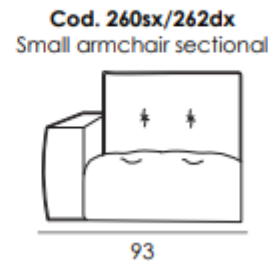

5328—LARGE ARMS

INVERURIE
Andersons

PUGLIA

SEAT WIDTH: 91 CM

Cod. 14
Rectangular stool

SEAT WIDTH: 76 CM

SEAT WIDTH: 61 CM

Highclere Business Park, Inverurie, Aberdeenshire AB51 5QW

T **01467 620360** F 01467 622959 E sales@andersonsofinverurie.co.uk

5349—SMALL ARMS

INVERURIE
Andersons

PUGLIA

SEAT WIDTH: 91 CM

Cod. 14
Rectangular stool

SEAT WIDTH: 76 CM

***Cod. 111**
Corner