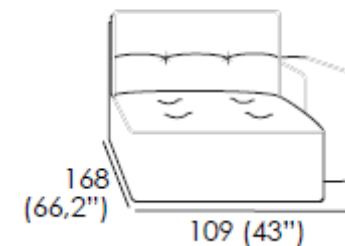

102 (40,2")

**Cod. 260lhf/262rhf**  
Small armchair 1 arm

82 (32,3")

**Cod. 00lhf/02rhf**  
Armchair 1 arm

97 (38,2")

**Cod. 106lhf/107rhf**  
Maxi armchair 1 arm

112 (44,1")

**Cod. 48lhf/49rhf**  
Chaise longue

99 (39")

Arms approx.  
32cmW

INVERURIE  
**Andersons**

**PUGLIA**

**LARGE ARMS**

**(5431)**

**Cod. 65**  
Maxi sofa

**Cod. 64**  
Large sofa

**Cod. 09**  
Sofa

**Cod. 05**  
Loveseat

**Cod. 103**  
Maxi armchair

**Cod. 260lhf/262rhf**  
Small armchair 1 arm

**Cod. 00lhf/02rhf**  
Armchair 1 arm

**Cod. 106lhf/107rhf**  
Maxi armchair 1 arm

**Cod. 48lhf/49rhf**  
Chaise longue