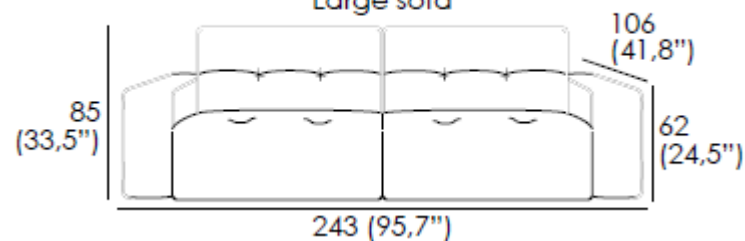

102 (40,2")

**Cod. 260lhf/262rhf**  
Small armchair 1 arm

82 (32,3")

**Cod. 00lhf/02rhf**  
Armchair 1 arm

97 (38,2")

**Cod. 106lhf/107rhf**  
Maxi armchair 1 arm

112 (44,1")

**Cod. 48lhf/49rhf**  
Chaise longue

99 (39")

Arms approx.  
32cmW

INVERURIE  
**Andersons**

**PUGLIA**

**LARGE ARMS**

**(5431)**

**Cod. 65**  
Maxi sofa

**Cod. 64**  
Large sofa