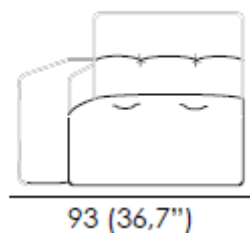

102 (40,2")

**Cod. 260lhf/262rhf**  
Small armchair 1 arm

82 (32,3")

**Cod. 00lhf/02rhf**  
Armchair 1 arm

97 (38,2")

**Cod. 106lhf/107rhf**  
Maxi armchair 1 arm

112 (44,1")

**Cod. 48lhf/49rhf**  
Chaise longue

99 (39")

Arms approx.  
32cmW

INVERURIE  
**Andersons**

**PUGLIA**

**LARGE ARMS**

**(5431)**

**Cod. 65**  
Maxi sofa

**Cod. 64**  
Large sofa

**Cod. 09**  
Sofa

**Cod. 05**  
Loveseat

**Cod. 103**  
Maxi armchair

**Cod. 260lhf/262rhf**  
Small armchair 1 arm

**Cod. 00lhf/02rhf**  
Armchair 1 arm

**Cod. 106lhf/107rhf**  
Maxi armchair 1 arm

**Cod. 48lhf/49rhf**  
Chaise longue