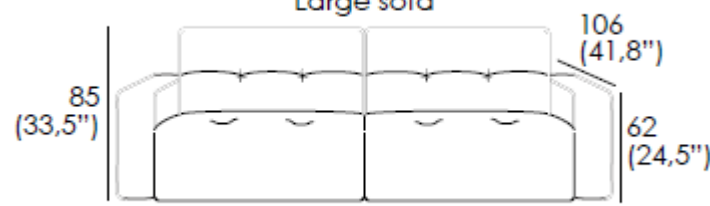

Arms approx.  
20cmW

INVERURIE  
**Andersons**

**PUGLIA**

**SMALL ARMS**

**(5432)**

**Cod. 65**  
Maxi sofa

269 (106")

**Cod. 64**  
Large sofa

223 (87,8")

**Cod. 09**  
Sofa

193 (76")

**Cod. 05**  
Loveseat

163 (64,2")

**Cod. 103**  
Maxi armchair

134 (52,8")

**Cod. 03**  
Armchair w/ scaled down arms

102 (40,2")

**Cod. 260lhf/262rhf**  
Small armchair 1 arm

82 (32,3")

**Cod. 00lhf/02rhf**  
Armchair 1 arm

97 (38,2")

**Cod. 106lhf/107rhf**  
Maxi armchair 1 arm

112 (44,1")

**Cod. 48lhf/49rhf**  
Chaise longue

99 (39")

Arms approx.  
32cmW

INVERURIE  
**Andersons**

**PUGLIA**

**LARGE ARMS**

**(5431)**

**Cod. 65**  
Maxi sofa

**Cod. 64**  
Large sofa