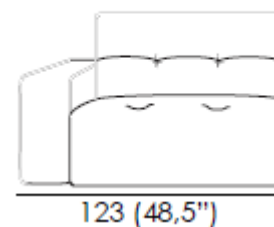

102 (40,2")

**Cod. 260lhf/262rhf**  
Small armchair 1 arm

82 (32,3")

**Cod. 00lhf/02rhf**  
Armchair 1 arm

97 (38,2")

**Cod. 106lhf/107rhf**  
Maxi armchair 1 arm

112 (44,1")

**Cod. 48lhf/49rhf**  
Chaise longue

99 (39")

Arms approx.  
32cmW

INVERURIE  
**Andersons**

**PUGLIA**

**LARGE ARMS**

**(5431)**

**Cod. 65**  
Maxi sofa

**Cod. 64**  
Large sofa

**Cod. 09**  
Sofa

**Cod. 05**  
Loveseat

**Cod. 103**  
Maxi armchair

**Cod. 260lhf/262rhf**  
Small armchair 1 arm

**Cod. 00lhf/02rhf**  
Armchair 1 arm

**Cod. 106lhf/107rhf**  
Maxi armchair 1 arm

**Cod. 48lhf/49rhf**  
Chaise longue