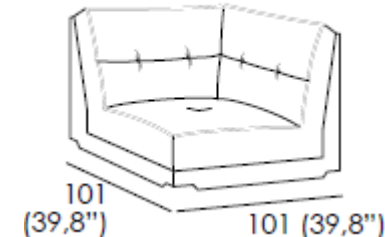

99 (39")

Arms approx.  
32cmW

INVERURIE  
**Andersons**

**PUGLIA**

**LARGE ARMS**

**(5431)**

**Cod. 65**  
Maxi sofa

**Cod. 64**  
Large sofa

**Cod. 09**  
Sofa

**Cod. 05**  
Loveseat

**Cod. 103**  
Maxi armchair

**Cod. 260lhf/262rhf**  
Small armchair 1 arm

**Cod. 00lhf/02rhf**  
Armchair 1 arm

**Cod. 106lhf/107rhf**  
Maxi armchair 1 arm

**Cod. 48lhf/49rhf**  
Chaise longue

INVERURIE  
**Andersons**

**PUGLIA**

**USE WITH**  
**5432 or 5431**

**Cod. 102**  
Small armless chair

**Cod. 01**  
Armless chair

**Cod. 101**  
Maxi armless chair

**Cod. 50lhf/51rhf**  
Terminal chair

**Cod. 111**  
Corner