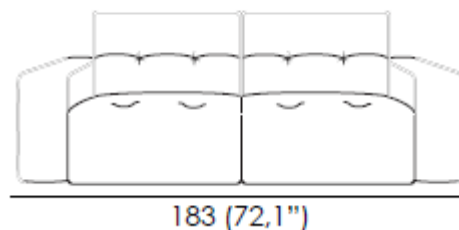

Cod. 05
Loveseat