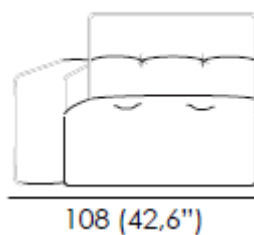

223 (87,8")

**Cod. 09**  
Sofa

193 (76")

**Cod. 05**  
Loveseat

163 (64,2")

**Cod. 103**  
Maxi armchair

134 (52,8")

**Cod. 03**  
Armchair w/ scaled down arms

102 (40,2")

**Cod. 260lhf/262rhf**  
Small armchair 1 arm

82 (32,3")

**Cod. 00lhf/02rhf**  
Armchair 1 arm

97 (38,2")

**Cod. 106lhf/107rhf**  
Maxi armchair 1 arm

112 (44,1")

**Cod. 48lhf/49rhf**  
Chaise longue

99 (39")

Arms approx.  
32cmW

INVERURIE  
**Andersons**

**PUGLIA**

**LARGE ARMS**

**(5431)**

**Cod. 65**  
Maxi sofa

**Cod. 64**  
Large sofa

**Cod. 09**  
Sofa

**Cod. 05**  
Loveseat

**Cod. 103**  
Maxi armchair

**Cod. 260lhf/262rhf**  
Small armchair 1 arm

**Cod. 00lhf/02rhf**  
Armchair 1 arm

**Cod. 106lhf/107rhf**  
Maxi armchair 1 arm

**Cod. 48lhf/49rhf**  
Chaise longue