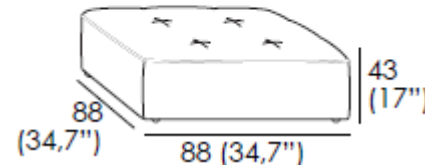

99 (39")

Arms approx.  
32cmW

INVERURIE  
**Andersons**

**PUGLIA**

**LARGE ARMS**

**(5431)**

**Cod. 65**  
Maxi sofa

**Cod. 64**  
Large sofa

INVERURIE  
**Andersons**

**PUGLIA**

**USE WITH**  
**5432 or 5431**

**Cod. 102**  
Small armless chair

**Cod. 01**  
Armless chair

**Cod. 101**  
Maxi armless chair

**Cod. 50lhf/51rhf**  
Terminal chair

**Cod. 111**  
Corner

**Cod. 10**  
Square stool

**Cod. 14**  
Rectangular stool

**Cod. 99**  
Maxi rectangular stool

**Cod. 110**  
Big footstool

**Cod. 03**  
Armchair

**5329**  
Swivel chair