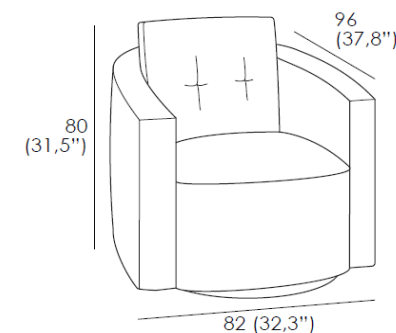

Arms approx.  
20cmW

INVERURIE  
**Andersons**

**PUGLIA**

**SMALL ARMS**

**(5432)**

**Cod. 65**  
Maxi sofa

269 (106")

**Cod. 64**  
Large sofa

99 (39")

Arms approx.  
32cmW

INVERURIE  
**Andersons**

**PUGLIA**

**LARGE ARMS**

**(5431)**

**Cod. 65**  
Maxi sofa

**Cod. 64**  
Large sofa

INVERURIE  
**Andersons**

**PUGLIA**

**USE WITH**  
**5432 or 5431**

**Cod. 102**  
Small armless chair

**Cod. 01**  
Armless chair

**Cod. 101**  
Maxi armless chair

**Cod. 50lhf/51rhf**  
Terminal chair

**Cod. 111**  
Corner

**Cod. 10**  
Square stool

**Cod. 14**  
Rectangular stool

**Cod. 99**  
Maxi rectangular stool

**Cod. 110**  
Big footstool

**Cod. 03**  
Armchair

**5329**  
Swivel chair