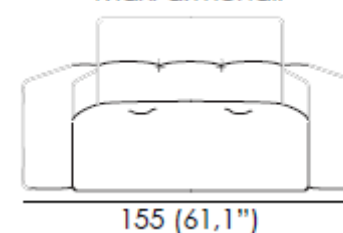

Cod. 103
Maxi armchair