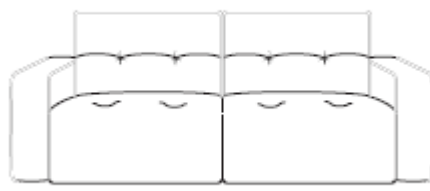

Arms approx.  
20cmW

INVERURIE  
**Andersons**

**PUGLIA**

**SMALL ARMS**

**(5432)**

**Cod. 65**  
Maxi sofa

269 (106")

**Cod. 64**  
Large sofa

223 (87,8")

**Cod. 09**  
Sofa

193 (76")

**Cod. 05**  
Loveseat

163 (64,2")

**Cod. 103**  
Maxi armchair

134 (52,8")

**Cod. 03**  
Armchair w/ scaled down arms

102 (40,2")

**Cod. 260lhf/262rhf**  
Small armchair 1 arm

82 (32,3")

**Cod. 00lhf/02rhf**  
Armchair 1 arm

97 (38,2")

**Cod. 106lhf/107rhf**  
Maxi armchair 1 arm

112 (44,1")

**Cod. 48lhf/49rhf**  
Chaise longue

99 (39")

Arms approx.  
32cmW

INVERURIE  
**Andersons**

**PUGLIA**

**LARGE ARMS**

**(5431)**

**Cod. 65**  
Maxi sofa

**Cod. 64**  
Large sofa