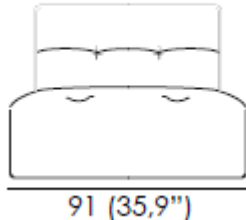

102 (40,2")

**Cod. 260lhf/262rhf**  
Small armchair 1 arm

82 (32,3")

**Cod. 00lhf/02rhf**  
Armchair 1 arm

97 (38,2")

**Cod. 106lhf/107rhf**  
Maxi armchair 1 arm

112 (44,1")

**Cod. 48lhf/49rhf**  
Chaise longue

99 (39")

Arms approx.  
32cmW

INVERURIE  
**Andersons**

**PUGLIA**

**LARGE ARMS**

**(5431)**

**Cod. 65**  
Maxi sofa

**Cod. 64**  
Large sofa

INVERURIE  
**Andersons**

**PUGLIA**

**USE WITH**  
**5432 or 5431**

**Cod. 102**  
Small armless chair

**Cod. 01**  
Armless chair

**Cod. 101**  
Maxi armless chair

**Cod. 50lhf/51rhf**  
Terminal chair

**Cod. 111**  
Corner