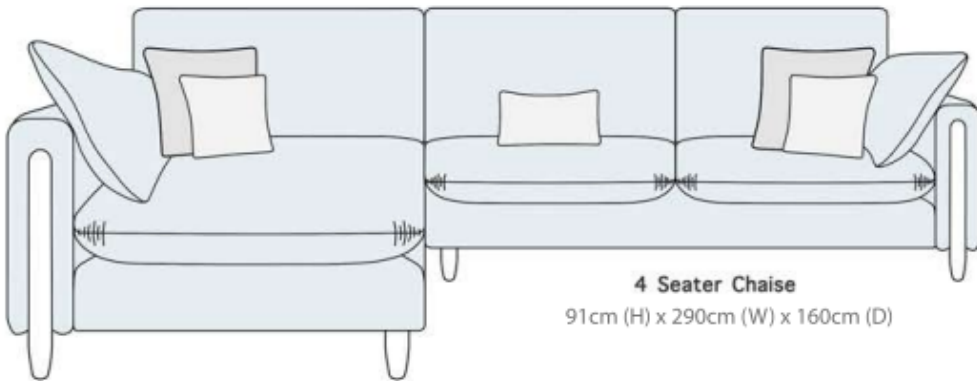

# JACKSON

**4 Seater Sofa**

91cm (H) x 220cm (W) x 98cm (D)

**3 Seater Sofa**

91cm (H) x 190cm (W) x 98cm (D)

**2 Seater Sofa**  
**Petite 2 Seater Sofa**

91cm (H) x 170cm (W) x 98cm (D)  
 91cm (H) x 156cm (W) x 98cm (D)

**4 Seater Chaise**

91cm (H) x 290cm (W) x 160cm (D)

**Snuggler**

91cm (H) x 127cm (W) x 98cm (D)

**Chair**

91cm (H) x 95cm (W) x 98cm (D)

**Feet: Frosted Birch and Country Oak**