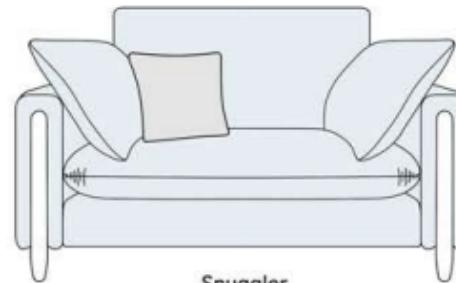

# JACKSON

**4 Seater Sofa**

91cm (H) x 220cm (W) x 98cm (D)

**3 Seater Sofa**

91cm (H) x 190cm (W) x 98cm (D)

**2 Seater Sofa**  
**Petite 2 Seater Sofa**

91cm (H) x 170cm (W) x 98cm (D)  
 91cm (H) x 156cm (W) x 98cm (D)

**4 Seater Chaise**

91cm (H) x 290cm (W) x 160cm (D)

**Snuggler**

91cm (H) x 127cm (W) x 98cm (D)

**Chair**

91cm (H) x 95cm (W) x 98cm (D)

**Feet: Frosted Birch and Country Oak**