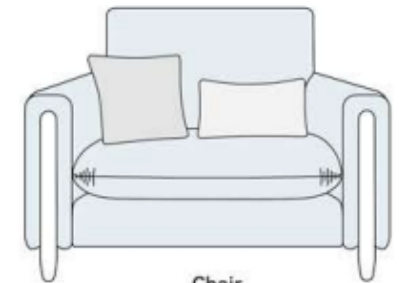

# JACKSON

**4 Seater Sofa**

91cm (H) x 220cm (W) x 98cm (D)

**3 Seater Sofa**

91cm (H) x 190cm (W) x 98cm (D)

**2 Seater Sofa**  
**Petite 2 Seater Sofa**

91cm (H) x 170cm (W) x 98cm (D)  
 91cm (H) x 156cm (W) x 98cm (D)

**4 Seater Chaise**

91cm (H) x 290cm (W) x 160cm (D)

**Snuggler**

91cm (H) x 127cm (W) x 98cm (D)

**Chair**

91cm (H) x 95cm (W) x 98cm (D)

**Feet: Frosted Birch and Country Oak**