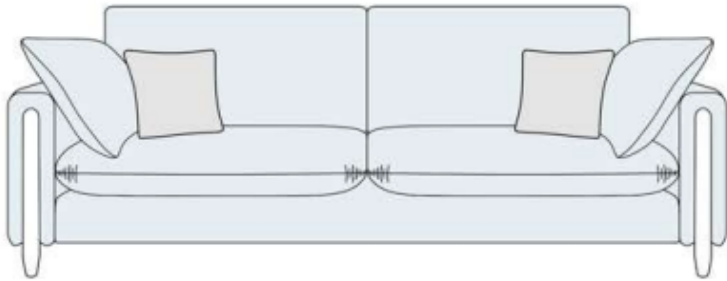

# JACKSON

**4 Seater Sofa**

91cm (H) x 220cm (W) x 98cm (D)

**3 Seater Sofa**

91cm (H) x 190cm (W) x 98cm (D)

**2 Seater Sofa**  
**Petite 2 Seater Sofa**

91cm (H) x 170cm (W) x 98cm (D)  
 91cm (H) x 156cm (W) x 98cm (D)

**4 Seater Chaise**

91cm (H) x 290cm (W) x 160cm (D)

**Snuggler**

91cm (H) x 127cm (W) x 98cm (D)

**Chair**

91cm (H) x 95cm (W) x 98cm (D)

**Feet: Frosted Birch and Country Oak**