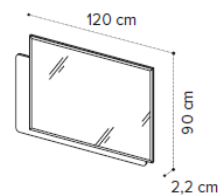

Mirror LUNA