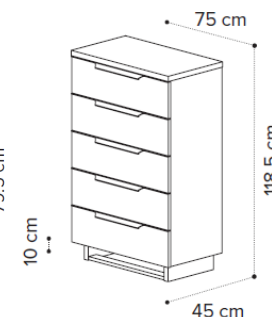

Comodino maxi
Maxi night table

Прикроватная тумба MAXI с 2 ящ.

Comò singolo 3 cassetti
Single dresser 3 drawers
Комод 3 ящ.

Comò doppio
Double dresser
Комод низкий 6 ящиков.

Settimino 5 cassetti
5 drawers chest
Комод 5 ящ.