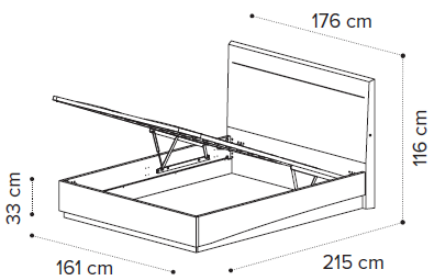

Armadio 6 ante
6 door wardrobe
ШКАФ 6 СТВ.

Armadio 6 ante specchio
6 glass door wardrobe
ШКАФ 6-Х ДВ. С ЗЕРКАЛАМИ

The Kimera Night Collection

QS-154 cm *Frame and mattress are not included*

Letto LEGNO 154x203
LEGNO bed 154x203
Кровать LEGNO 154x203

180 cm *Frame and mattress are not included*

Letto LEGNO 180x200
LEGNO bed 180x200
Кровать LEGNO 180x200

QS-154 cm *Matress not included*

Letto LEGNO c/contenitore e rete 154x203
LEGNO bed with storage 154x203
Кровать LEGNO с подъемным мех-мом 154x203

180 cm *Matress not included*

Letto LEGNO c/contenitore e rete 180x200
LEGNO bed with storage 180x200
Кровать LEGNO с подъемным мех-мом 180x200

QS-154

Rete ortopedica senza piedini
Orthopedic frame without legs
Ортопедическая решетка без ножек