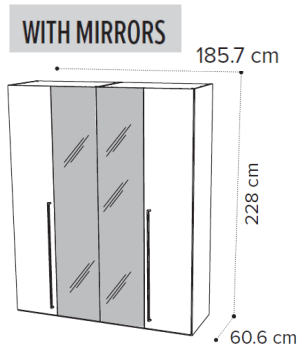

Armadio 4 ante
4 door wardrobe
ШКАФ 4 СТВ

Armadio 4 ante specchio
4 glass door wardrobe
ШКАФ 4-Х ДВ. С ЗЕРКАЛАМИ

Armadio batt. 5 ante legno
5 door wardrobe
Шкаф 5-ти дв.

Armadio 5 ante, c/specchio
5 glass doors wardrobe
Шкаф 5-ти дв. с зеркалами

Armadio 6 ante
6 door wardrobe
ШКАФ 6 СТВ.

Armadio 6 ante specchio
6 glass door wardrobe
ШКАФ 6-Х ДВ. С ЗЕРКАЛАМИ

The Kimera Night Collection

QS-154 cm *Frame and mattress are not included*

Letto LEGNO 154x203
LEGNO bed 154x203
Кровать LEGNO 154x203

180 cm *Frame and mattress are not included*

Letto LEGNO 180x200
LEGNO bed 180x200
Кровать LEGNO 180x200

QS-154 cm *Matress not included*

Letto LEGNO c/contenitore e rete 154x203
LEGNO bed with storage 154x203
Кровать LEGNO с подъемным мех-мом 154x203