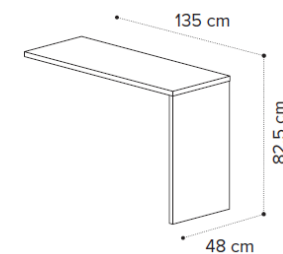

Comodino maxi
Maxi night table

Прикроватная тумба MAXI с 2 ящ.

Comò singolo 3 cassetti
Single dresser 3 drawers
Комод 3 ящ.

Comò doppio
Double dresser
Комод низкий 6 ящиков.

Settimino 5 cassetti
5 drawers chest
Комод 5 ящ.