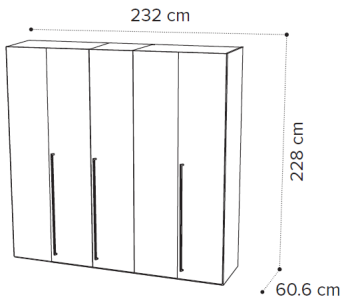

Armadio 4 ante
4 door wardrobe
ШКАФ 4 СТВ

Armadio 4 ante specchio
4 glass door wardrobe
ШКАФ 4-Х ДВ. С ЗЕРКАЛАМИ

Armadio batt. 5 ante legno
5 door wardrobe
Шкаф 5-ти дв.

Armadio 5 ante, c/specchio
5 glass doors wardrobe
Шкаф 5-ти дв. с зеркалами

Armadio 6 ante
6 door wardrobe
ШКАФ 6 СТВ.

Armadio 6 ante specchio
6 glass door wardrobe
ШКАФ 6-Х ДВ. С ЗЕРКАЛАМИ

The Kimera Night Collection

QS-154 cm *Frame and mattress are not included*

Letto LEGNO 154x203
LEGNO bed 154x203
Кровать LEGNO 154x203

180 cm *Frame and mattress are not included*

Letto LEGNO 180x200
LEGNO bed 180x200
Кровать LEGNO 180x200

QS-154 cm *Matress not included*

Letto LEGNO c/contenitore e rete 154x203
LEGNO bed with storage 154x203
Кровать LEGNO с подъемным мех-мом 154x203