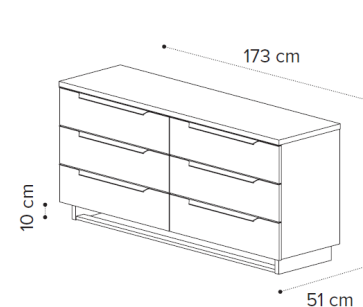

Comò doppio
Double dresser
Комод низкий 6 ящиков.