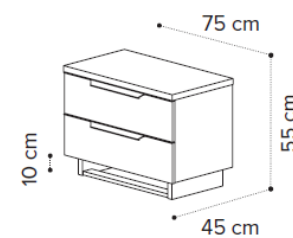

Comodino maxi
Maxi night table

Прикроватная тумба MAXI с 2 ящ.