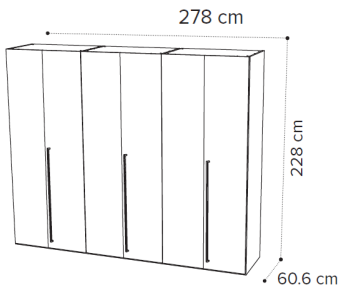

Armadio 4 ante
4 door wardrobe
ШКАФ 4 СТВ

Armadio 4 ante specchio
4 glass door wardrobe
ШКАФ 4-Х ДВ. С ЗЕРКАЛАМИ

Armadio batt. 5 ante legno
5 door wardrobe
Шкаф 5-ти дв.

Armadio 5 ante, c/specchio
5 glass doors wardrobe
Шкаф 5-ти дв. с зеркалами

Armadio 6 ante
6 door wardrobe
ШКАФ 6 СТВ.

Armadio 6 ante specchio
6 glass door wardrobe
ШКАФ 6-Х ДВ. С ЗЕРКАЛАМИ

The Kimera Night Collection

QS-154 cm *Frame and mattress are not included*

Letto LEGNO 154x203
LEGNO bed 154x203
Кровать LEGNO 154x203

180 cm *Frame and mattress are not included*

Letto LEGNO 180x200
LEGNO bed 180x200
Кровать LEGNO 180x200

QS-154 cm *Matress not included*

Letto LEGNO c/contenitore e rete 154x203
LEGNO bed with storage 154x203
Кровать LEGNO с подъемным мех-мом 154x203