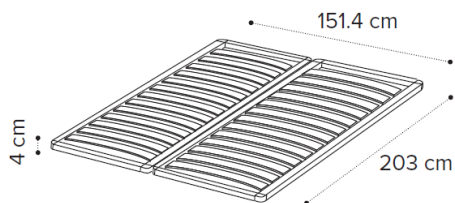

180 cm *Frame and mattress are not included*

Letto LEGNO 180x200
LEGNO bed 180x200
Кровать LEGNO 180x200

QS-154 cm *Matress not included*

Letto LEGNO c/contenitore e rete 154x203
LEGNO bed with storage 154x203
Кровать LEGNO с подъемным мех-мом 154x203

180 cm *Matress not included*

Letto LEGNO c/contenitore e rete 180x200
LEGNO bed with storage 180x200
Кровать LEGNO с подъемным мех-мом 180x200

QS-154

Rete ortopedica senza piedini
Orthopedic frame without legs
Ортопедическая решетка без ножек

QS-154 DIV *Special frame divisible*

Rete ortopedica divisibile senza piedi
Orthopedic folding frame w/out legs
Ортопедическая решетка раскладная б/ножек

Comodino mini
Mini night table

Прикроватная тумба MINI с 2 ящ.