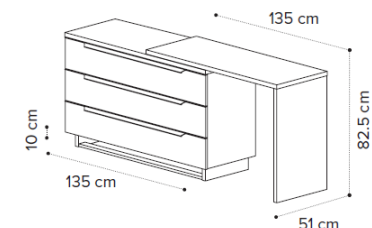

Comò singolo 3 cassetti + Toilette
Single dresser 3 drawers + Toilette
Комод 3 ящ. + Toilette