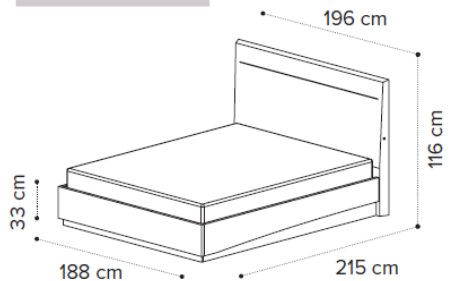

Armadio 6 ante
6 door wardrobe
ШКАФ 6 СТВ.

Armadio 6 ante specchio
6 glass door wardrobe
ШКАФ 6-Х ДВ. С ЗЕРКАЛАМИ

The Kimera Night Collection

QS-154 cm *Frame and mattress are not included*

Letto LEGNO 154x203
LEGNO bed 154x203
Кровать LEGNO 154x203

180 cm *Frame and mattress are not included*

Letto LEGNO 180x200
LEGNO bed 180x200
Кровать LEGNO 180x200

QS-154 cm *Matress not included*

Letto LEGNO c/contenitore e rete 154x203
LEGNO bed with storage 154x203
Кровать LEGNO с подъемным мех-мом 154x203

180 cm *Matress not included*

Letto LEGNO c/contenitore e rete 180x200
LEGNO bed with storage 180x200
Кровать LEGNO с подъемным мех-мом 180x200

QS-154

Rete ortopedica senza piedini
Orthopedic frame without legs
Ортопедическая решетка без ножек