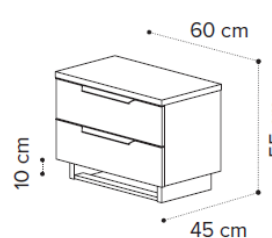

Comodino mini
Mini night table

Прикроватная тумба MINI с 2 ящ.