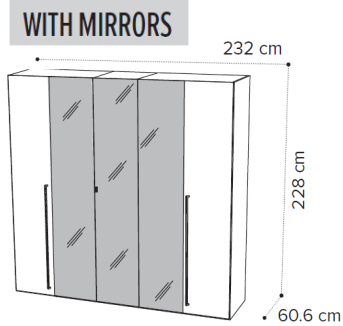

Armadio 4 ante
4 door wardrobe
ШКАФ 4 СТВ

Armadio 4 ante specchio
4 glass door wardrobe
ШКАФ 4-Х ДВ. С ЗЕРКАЛАМИ

Armadio batt. 5 ante legno
5 door wardrobe
Шкаф 5-ти дв.

Armadio 5 ante, c/specchio
5 glass doors wardrobe
Шкаф 5-ти дв. с зеркалами

Armadio 6 ante
6 door wardrobe
ШКАФ 6 СТВ.

Armadio 6 ante specchio
6 glass door wardrobe
ШКАФ 6-Х ДВ. С ЗЕРКАЛАМИ

The Kimera Night Collection

QS-154 cm *Frame and mattress are not included*

Letto LEGNO 154x203
LEGNO bed 154x203
Кровать LEGNO 154x203

180 cm *Frame and mattress are not included*

Letto LEGNO 180x200
LEGNO bed 180x200
Кровать LEGNO 180x200

QS-154 cm *Matress not included*

Letto LEGNO c/contenitore e rete 154x203
LEGNO bed with storage 154x203
Кровать LEGNO с подъемным мех-мом 154x203