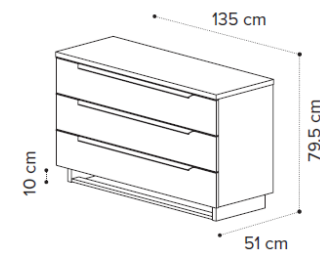

Comò singolo 3 cassetti
Single dresser 3 drawers
Комод 3 ящ.