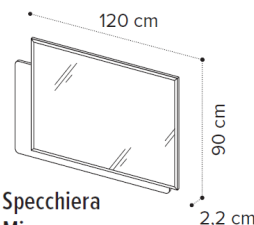

Specchiera
Mirror
Зеркало