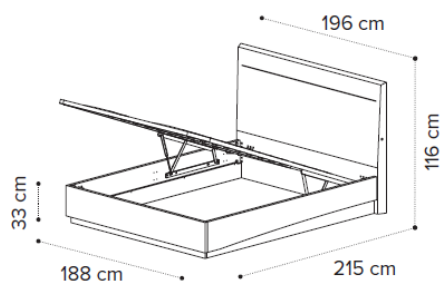

180 cm *Frame and mattress are not included*

Letto LEGNO 180x200
LEGNO bed 180x200
Кровать LEGNO 180x200

QS-154 cm *Matress not included*

Letto LEGNO c/contenitore e rete 154x203
LEGNO bed with storage 154x203
Кровать LEGNO с подъемным мех-мом 154x203

180 cm *Matress not included*

Letto LEGNO c/contenitore e rete 180x200
LEGNO bed with storage 180x200
Кровать LEGNO с подъемным мех-мом 180x200

QS-154

Rete ortopedica senza piedini
Orthopedic frame without legs
Ортопедическая решетка без ножек