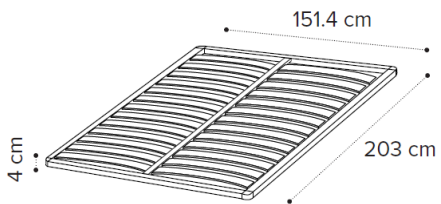

180 cm *Frame and mattress are not included*

Letto LEGNO 180x200
LEGNO bed 180x200
Кровать LEGNO 180x200

QS-154 cm *Matress not included*

Letto LEGNO c/contenitore e rete 154x203
LEGNO bed with storage 154x203
Кровать LEGNO с подъемным мех-мом 154x203

180 cm *Matress not included*

Letto LEGNO c/contenitore e rete 180x200
LEGNO bed with storage 180x200
Кровать LEGNO с подъемным мех-мом 180x200

QS-154

Rete ortopedica senza piedini
Orthopedic frame without legs
Ортопедическая решетка без ножек