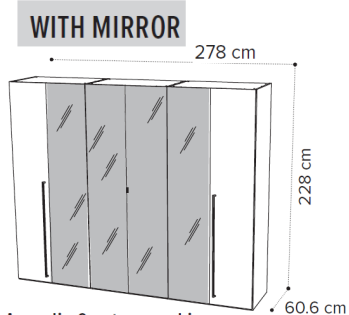

Armadio 4 ante
4 door wardrobe
ШКАФ 4 СТВ

Armadio 4 ante specchio
4 glass door wardrobe
ШКАФ 4-Х ДВ. С ЗЕРКАЛАМИ

Armadio batt. 5 ante legno
5 door wardrobe
Шкаф 5-ти дв.

Armadio 5 ante, c/specchio
5 glass doors wardrobe
Шкаф 5-ти дв. с зеркалами

Armadio 6 ante
6 door wardrobe
ШКАФ 6 СТВ.

Armadio 6 ante specchio
6 glass door wardrobe
ШКАФ 6-Х ДВ. С ЗЕРКАЛАМИ

The Kimera Night Collection

QS-154 cm *Frame and mattress are not included*

Letto LEGNO 154x203
LEGNO bed 154x203
Кровать LEGNO 154x203

180 cm *Frame and mattress are not included*

Letto LEGNO 180x200
LEGNO bed 180x200
Кровать LEGNO 180x200

QS-154 cm *Matress not included*

Letto LEGNO c/contenitore e rete 154x203
LEGNO bed with storage 154x203
Кровать LEGNO с подъемным мех-мом 154x203