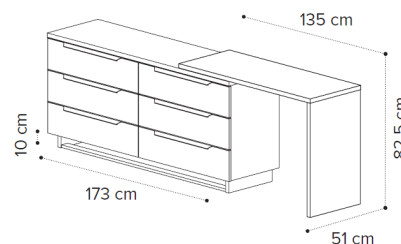

Comò doppio + Toilette
Double dresser + Toilette
Комод низкий 6 ящиков. + Toilette