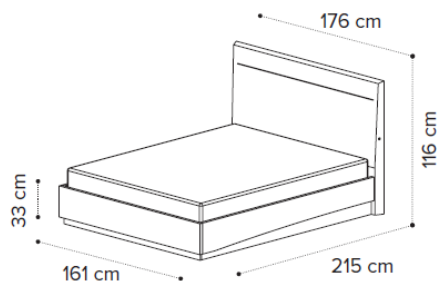

Armadio 6 ante
6 door wardrobe
ШКАФ 6 СТВ.

Armadio 6 ante specchio
6 glass door wardrobe
ШКАФ 6-Х ДВ. С ЗЕРКАЛАМИ

The Kimera Night Collection

QS-154 cm *Frame and mattress are not included*

Letto LEGNO 154x203
LEGNO bed 154x203
Кровать LEGNO 154x203

180 cm *Frame and mattress are not included*

Letto LEGNO 180x200
LEGNO bed 180x200
Кровать LEGNO 180x200

QS-154 cm *Matress not included*

Letto LEGNO c/contenitore e rete 154x203
LEGNO bed with storage 154x203
Кровать LEGNO с подъемным мех-мом 154x203

180 cm *Matress not included*

Letto LEGNO c/contenitore e rete 180x200
LEGNO bed with storage 180x200
Кровать LEGNO с подъемным мех-мом 180x200

QS-154

Rete ortopedica senza piedini
Orthopedic frame without legs
Ортопедическая решетка без ножек