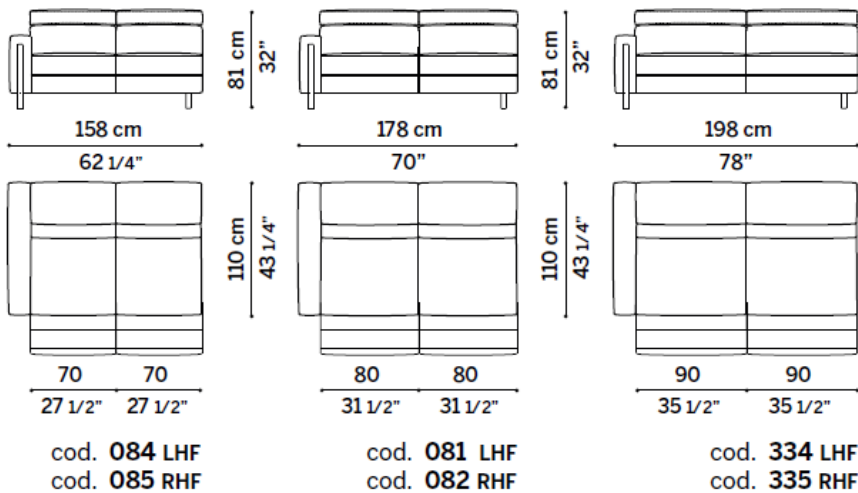

T **01467 620360** F 01467 622959 E sales@andersonsofinverurie.co.uk

INVERURIE
Andersons

MASSIMO

DIVANI TERMINALI 2 RELAX - END SOFAS 2 RECLINER

CHAISE LONGUE (LHF/RHF) — Cod 016/017

LARGE TERMINAL (LHF/RHF) — Cod 027/Cod 028