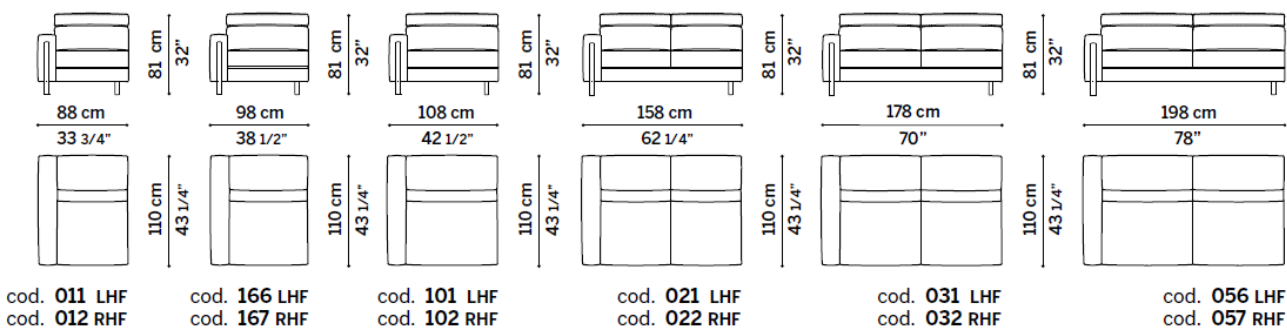

DIVANI TERMINALI - END SOFAS