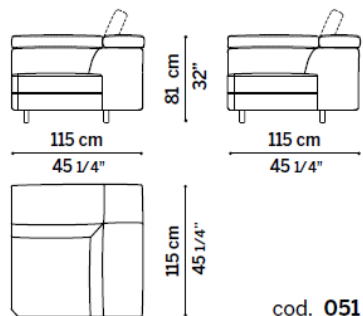

ANGOLO - CORNER