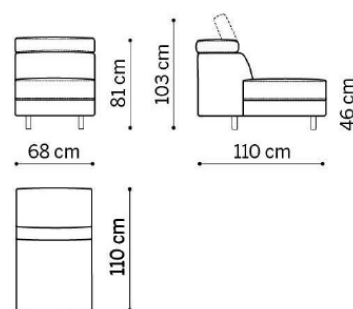

ARMLESS UNIT — Cod 013