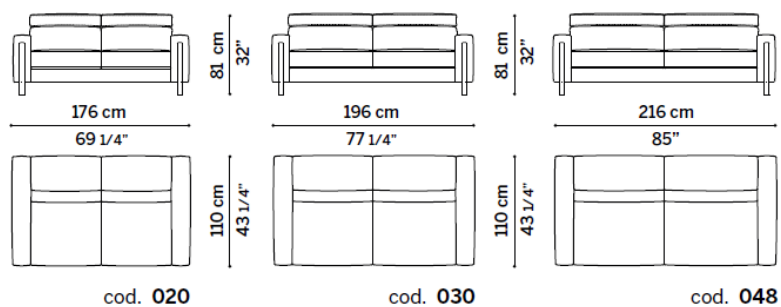

MASSIMO

DIVANI - SOFAS