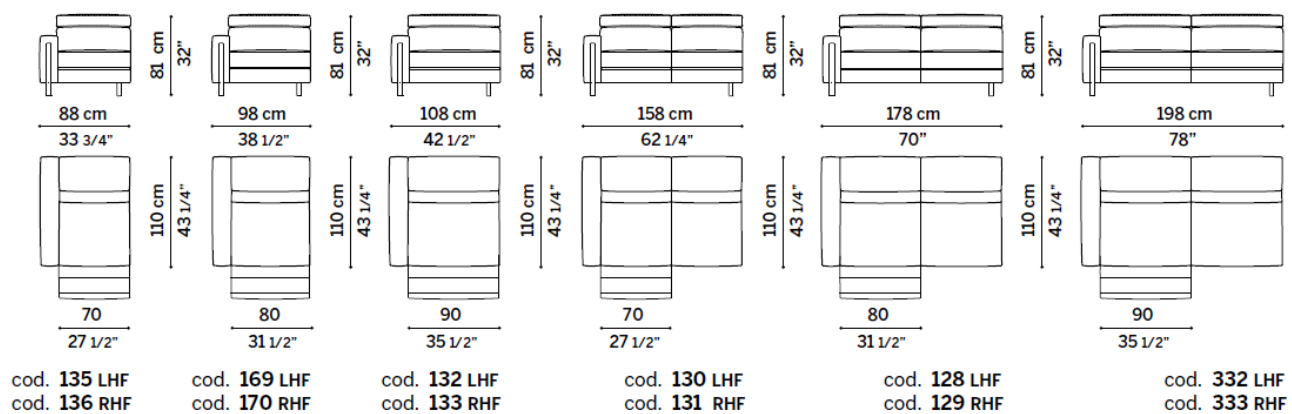

DIVANI TERMINALI 1 RELAX - END SOFAS 1 RECLINER

Highclere Business Park, Inverurie, Aberdeenshire AB51 5QW

T **01467 620360** F 01467 622959 E sales@andersonsofinverurie.co.uk