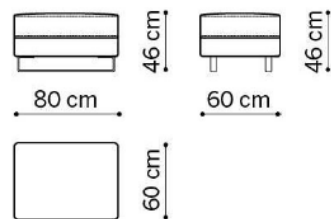

ANGOLO - CORNER

FOOTSTOOL — Cod 001

ARMLESS UNIT — Cod 013

SMALL TERMINAL (LHF/RHF) — Cod 343/Cod 344

Highclere Business Park, Inverurie, Aberdeenshire AB51 5QW

T **01467 620360** F 01467 622959 E sales@andersonsofinverurie.co.uk