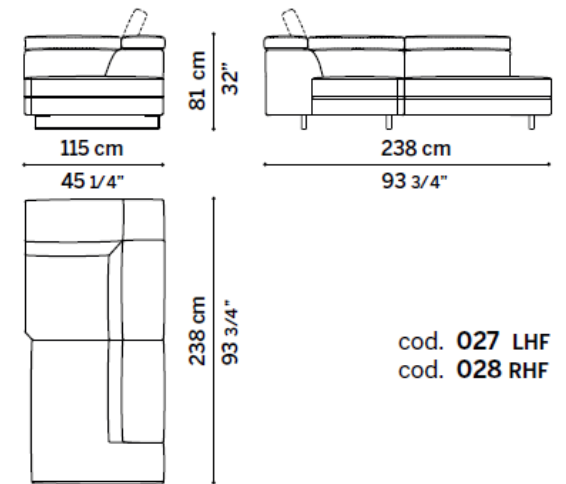

T **01467 620360** F 01467 622959 E sales@andersonsofinverurie.co.uk

INVERURIE
Andersons

MASSIMO

DIVANI TERMINALI 2 RELAX - END SOFAS 2 RECLINER

CHAISE LONGUE (LHF/RHF) — Cod 016/017

LARGE TERMINAL (LHF/RHF) — Cod 027/Cod 028