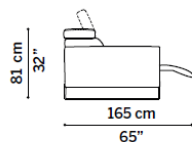

DIVANI TERMINALI 1 RELAX - END SOFAS 1 RECLINER

Highclere Business Park, Inverurie, Aberdeenshire AB51 5QW

T **01467 620360** F 01467 622959 E sales@andersonsofinverurie.co.uk