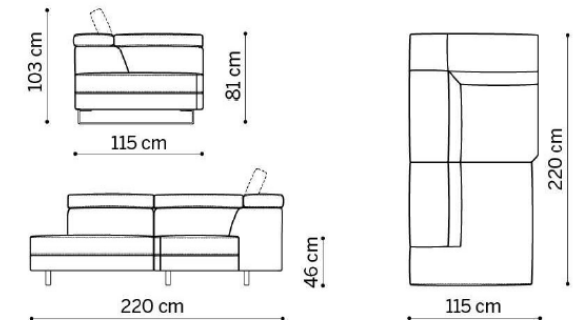

ANGOLO - CORNER

FOOTSTOOL — Cod 001

ARMLESS UNIT — Cod 013

SMALL TERMINAL (LHF/RHF) — Cod 343/Cod 344

Highclere Business Park, Inverurie, Aberdeenshire AB51 5QW

T **01467 620360** F 01467 622959 E sales@andersonsofinverurie.co.uk