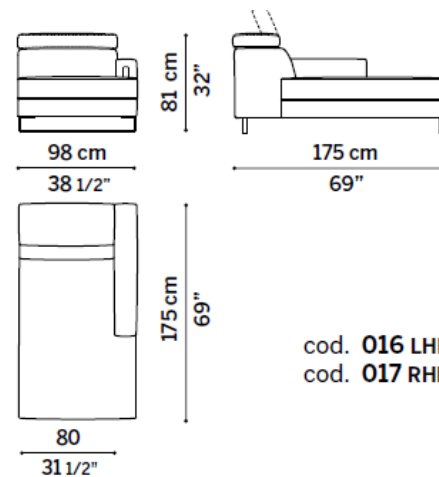

T **01467 620360** F 01467 622959 E sales@andersonsofinverurie.co.uk

INVERURIE
Andersons

MASSIMO

DIVANI TERMINALI 2 RELAX - END SOFAS 2 RECLINER

CHAISE LONGUE (LHF/RHF) — Cod 016/017

LARGE TERMINAL (LHF/RHF) — Cod 027/Cod 028