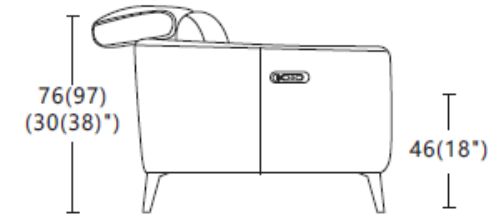

INVERURIE
Andersons

OSCAR

210
(83")

CBM:1.35m³
 3P2C

160
(63")

CBM:1.02m³
 2P

101
(40")

CBM:0.64m³
 1P

76(97)
(30(38)")

46(18")

109(93)
(43(37)")

Profile

179
(71")

CBM:1.13m³
 3PL/R

234(218)
(92(86)")

110(94)
(43(37)")