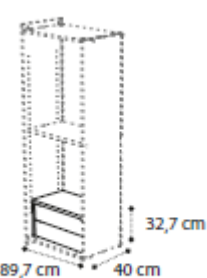

Tubo appendi abiti, modulo 2 ante  
Extra hanging rail 2 door unit  
Доп. штанга для 2-х дв. колонны

Piano estraibile  
Pullout shelf  
Полка выдвижная

Griglia portacravatte, estraibile  
Tie rack for pullout shelf  
Галстучница для выдвижной полки

Porta pantaloni estraibile  
Pullout trouser rack  
Полка выдвижная для брюк

Cassettiera interna, 2 cassetti  
2 drawers internal unit  
Кассетница 2 ящика

Kit servetto armadi battenti  
 Servetto pull down clothes rack  
 Штанга-вешалка "лифт" д/распашного шкафа