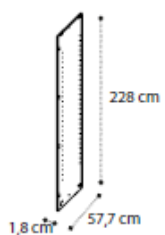

Modulo 2 ante  
 2 door unit  
 Секция для шкафа 2 ств.

Fianco sinistro  
 Left end side  
 Боковая панель левая

Divisorio  
 Dividing panel  
 Перегородка

Fianco destro  
 Right end side  
 Боковая панель правая