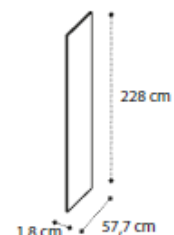

Modulo 2 ante  
 2 door unit  
 Секция для шкафа 2 ств.

Fianco sinistro  
 Left end side  
 Боковая панель левая

Divisorio  
 Dividing panel  
 Перегородка

Fianco destro  
 Right end side  
 Боковая панель правая