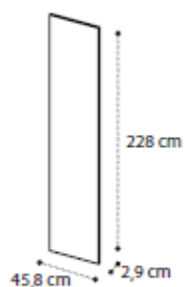

Modulo 2 ante  
 2 door unit  
 Секция для шкафа 2 ств.

Fianco sinistro  
 Left end side  
 Боковая панель левая

Divisorio  
 Dividing panel  
 Перегородка

Fianco destro  
 Right end side  
 Боковая панель правая