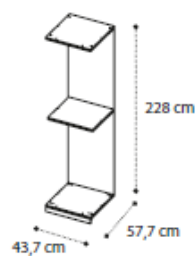

Modulo 1 ante
1 door unit
Секция для шкафа 1 ств.