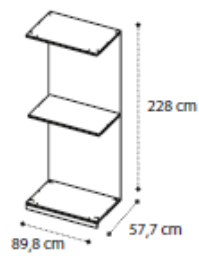

Modulo 2 ante
2 door unit
Секция для шкафа 2 ств.