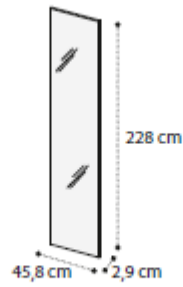

Anta specchio
Glass door
Дверь зеркальная