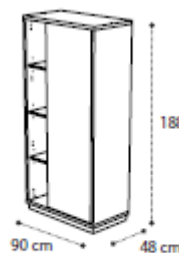

Libreria
Bookcase
Книжный шкаф