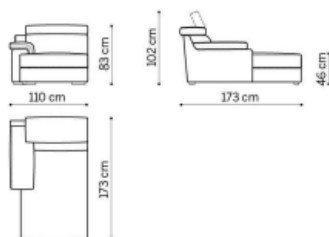

CHAISE LONGUE (LHF/RHF)

Cod. 019 LHF
Cod. 018 RHF