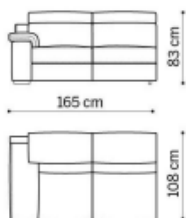

Cod. 084 LHF
Cod. 085 RHF