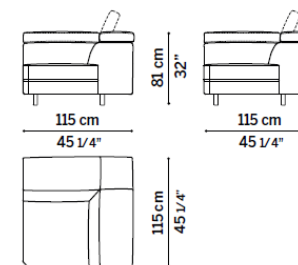

INVERURIE
Andersons

RICCARDO

END SOFAS —2 ELECTRIC MECHANISMS

Cod. 084 LHF
Cod. 085 RHF

Cod. 081 LHF
Cod. 082 RHF

FIXED ARMLESS UNIT

Cod 013

Cod 103

Angled Corner— Cod 051

cod. 051

CHAISE LONGUE (LHF/RHF)

Cod. 019 LHF
Cod. 018 RHF

SMALL TERMINAL (LHF/RHF)

cod. 343 LHF
cod. 344 RHF

LARGE TERMINAL (LHF/RHF)

cod. 027 LHF
cod. 028 RHF