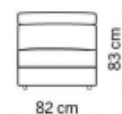

INVERURIE
Andersons

RICCARDO

END SOFAS —2 ELECTRIC MECHANISMS

Cod. 084 LHF
Cod. 085 RHF

Cod. 081 LHF
Cod. 082 RHF

FIXED ARMLESS UNIT

Cod 013

Cod 103