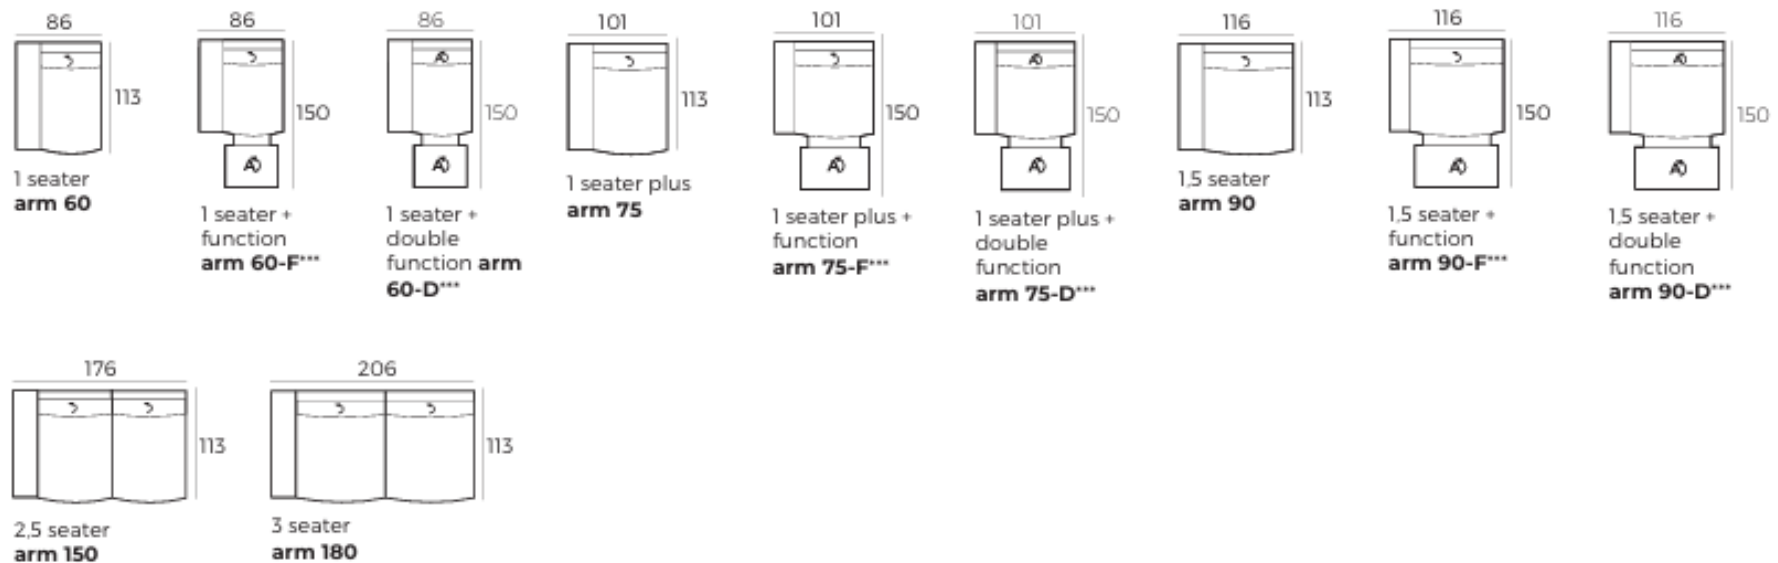

### 3. Legs

## Modules (Measurements with BENTO armrest)

Scale 1:100

## Modules with armrest (Measurements with BENTO armrest)

1 seater plus +  
double  
function  
arm 75-D arm\*\*\*

1,5 seater  
arm 90 arm

1,5 seater +  
function  
arm 90-F arm\*\*\*

1,5 seater + double  
function  
arm 90-D arm\*\*\*

2,5 seater  
arm 150 arm

3 seater  
arm 180 arm