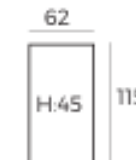

Modular middle
footstool**
62x115