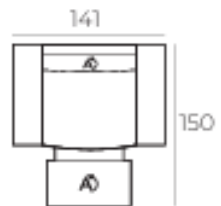

## Combinations (Measurements with BENTO armrest)

1 seater  
arm 60 arm

1 seater + func-  
tion  
arm 60-F arm\*\*\*

1 seater + double  
function  
arm 60-D arm\*\*\*

1 seater plus  
arm 75 arm

1 seater plus +  
function  
arm 75-F arm\*\*\*

1 seater plus +  
double  
function  
arm 75-D arm\*\*\*

1,5 seater  
arm 90 arm

1,5 seater +  
function  
arm 90-F arm\*\*\*

1,5 seater + double  
function  
arm 90-D arm\*\*\*

2,5 seater  
arm 150 arm

3 seater  
arm 180 arm