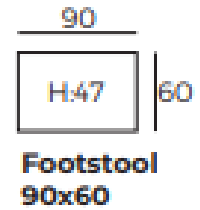

HAZEL

INVERURIE
Andersons

Combinations

Modules with armrest

Modules

Scale 1:100

Highclere Business Park, Inverurie, Aberdeenshire AB51 5QW

T 01467 620360 F 01467 622959 E sales@andersonsofinverurie.co.uk