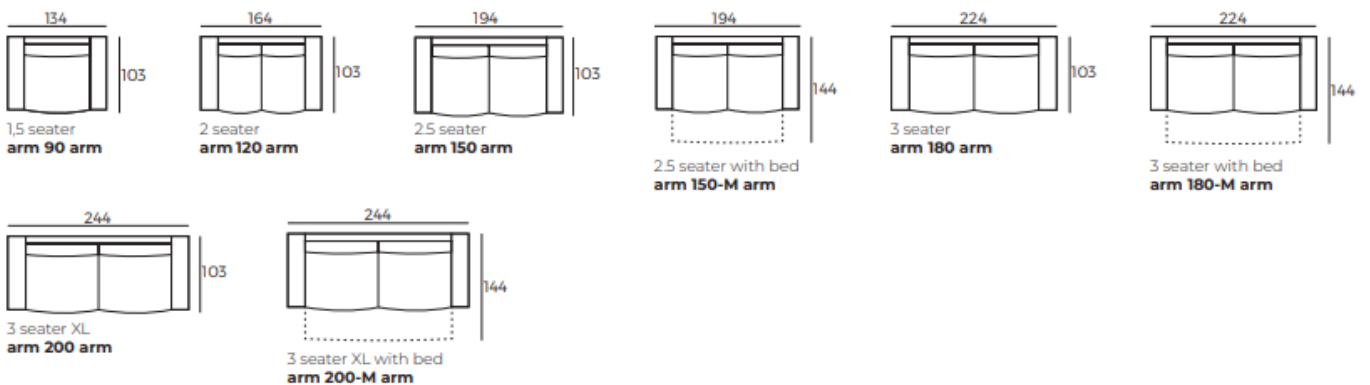

HAZEL

INVERURIE
Andersons

Combinations

Modules with armrest

Modules

Scale 1:100

Highclere Business Park, Inverurie, Aberdeenshire AB51 5QW

T 01467 620360 F 01467 622959 E sales@andersonsofinverurie.co.uk