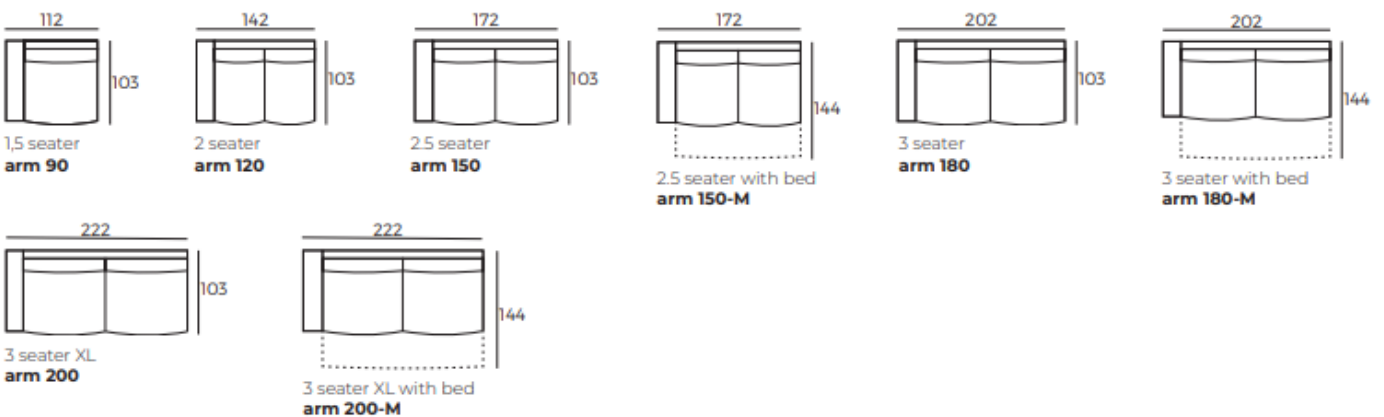

HAZEL

INVERURIE
Andersons

Combinations

Modules with armrest

Modules

Scale 1:100

Highclere Business Park, Inverurie, Aberdeenshire AB51 5QW

T 01467 620360 F 01467 622959 E sales@andersonsofinverurie.co.uk