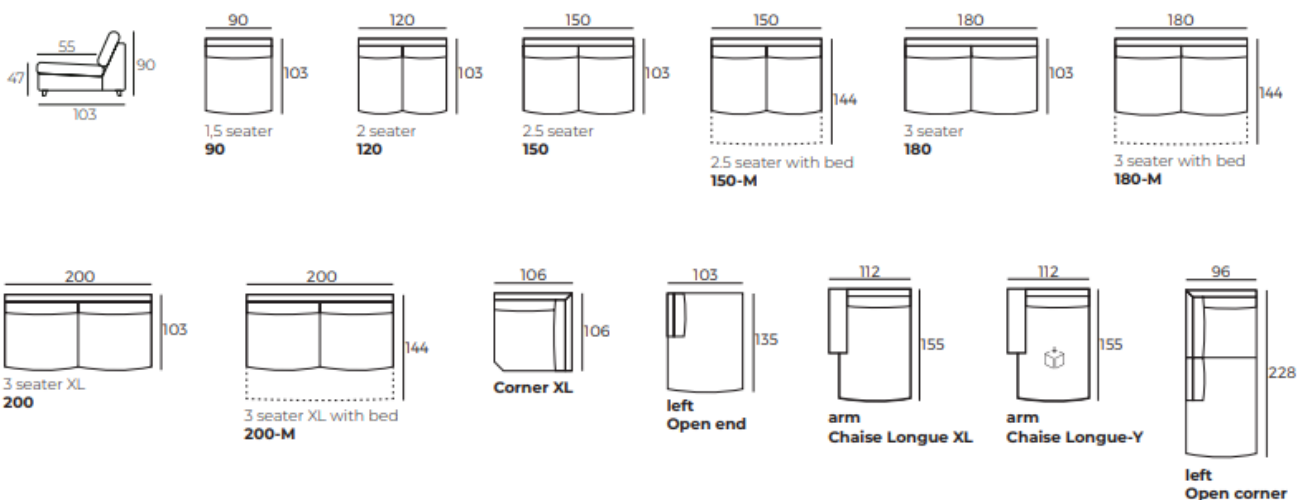

HAZEL

INVERURIE
Andersons

Combinations

Modules with armrest

Modules

Scale 1:100

Highclere Business Park, Inverurie, Aberdeenshire AB51 5QW

T 01467 620360 F 01467 622959 E sales@andersonsofinverurie.co.uk