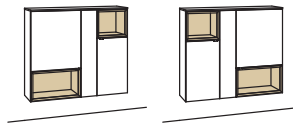

W à 120 cm
 H 104 cm
 D 33 cm

order no.: **H747-....L/R**

lacquered / wood

glass door for open space le. H747L H856-5800L

glass door for open space ri. H747L H855-5800R

glass door for open space le. H747R H855-5800L