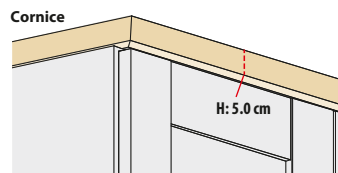

**CHARLESTON** Wardrobe System with framed doors / lacquered with mirrors (each unit has 2 shelves and 1 hanging rail, wardrobe height: 229.4 cm, depth: 60.0 cm incl. front)

Basic Units	100/50R		100/100		100/50R/100		100/50R/100		100/100/100		100/100/100	
Width in cm	150.5		200.1		249.6		249.6		299.2		299.2	
Code for height 229.4 cm	6033		6043		6051		6053		6063		6064	
Price in £	1.831,-		2.293,-		2.740,-		3.019,-		3.194,-		3.472,-	
<b>Wardrobe add ons</b>												
1 Mirror 45L, W: 43.9 cm	90666	140,-	90666	140,-	90666	140,-	90666	140,-	90666	140,-	90666	140,-
1 Mirror 45R, W: 43.9 cm	90766	140,-	90766	140,-	90766	140,-	90766	140,-	90766	140,-	90766	140,-
Cornice, H: 5.0 cm	901507	376,-	902007	417,-	902507	457,-	902507	457,-	903007	468,-	903007	468,-

**Wardrobe System with framed doors / lacquered** (each unit has 2 shelves and 1 hanging rail, wardrobe height: 229.4 cm, depth: 60.0 cm incl. front)

Basic Units	50L		50R		100		100/50R		100/100		100/50R/100		100/100/100	
Width in cm	51.4		51.4		101		150.5		200.1		249.6		299.2	
Code for height 229.4 cm	94350		94050		94100		94150		94200		94250		94300	
Price in £	785,-		785,-		1.109,-		1.691,-		2.015,-		2.601,-		2.915,-	
<b>Wardrobe add ons</b>														
1 Mirror 45L, W: 39.1 cm	90666	140,-	90666	140,-	90666	140,-	90666	140,-	90666	140,-	90666	140,-	90666	140,-
1 Mirror 45R, W: 39.1 cm	90766	140,-	90766	140,-	90766	140,-	90766	140,-	90766	140,-	90766	140,-	90766	140,-
Cornice, H: 5.0 cm	900507	300,-	900507	300,-	901007	340,-	901507	376,-	902007	417,-	902507	457,-	903007	468,-

Extension Units	50L		50R		100	
Width in cm	49.5		49.5		99.1	
Code for height 229.4 cm	94149		94249		94099	
Price in £	589,-		589,-		913,-	
<b>Wardrobe add ons</b>						
1 Mirror 45L, W: 43.9 cm	90666	140,-			90666	140,-
1 Mirror 45R, W: 43.9 cm			90766	140,-	90766	140,-
Cornice, H: 5.0 cm	900497	107,-	900497	107,-	900997	142,-