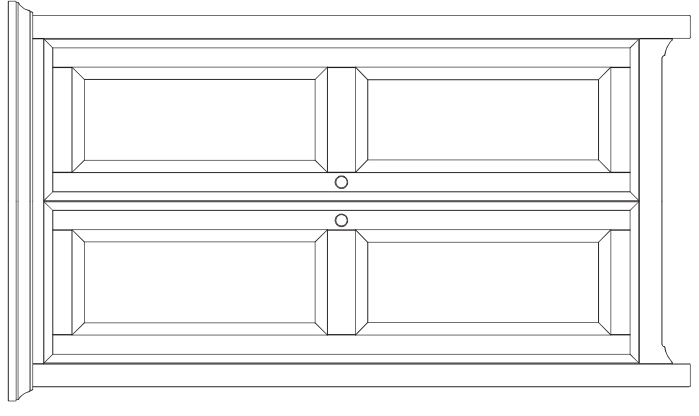

3 OVER 4 CHEST
H: 785 W: 1,346 D: 430

3 + 2 CHEST
H: 1,001 W: 970 D: 430

5 DRAWER WELLINGTON CHEST
H: 1,218 W: 630 D: 430

3 DRAWER BEDSIDE
H: 621 W: 530 D: 405

FULL LENGTH WARDROBE
H: 1,947 W: 1,142 D: 591

DRESSING TABLE STOOL
H: 415 W: 450 D: 340

SINGLE DRESSING TABLE MIRROR
H: 545 W: 550 D: 180

DRESSING TABLE
H: 780 W: 1,170 D: 430

5' HIGH FOOT END BED
H: 1,015 W: 1,674 D: 2,207

4'6" HIGH FOOT END BED
H: 1,015 W: 1,522 D: 2,130