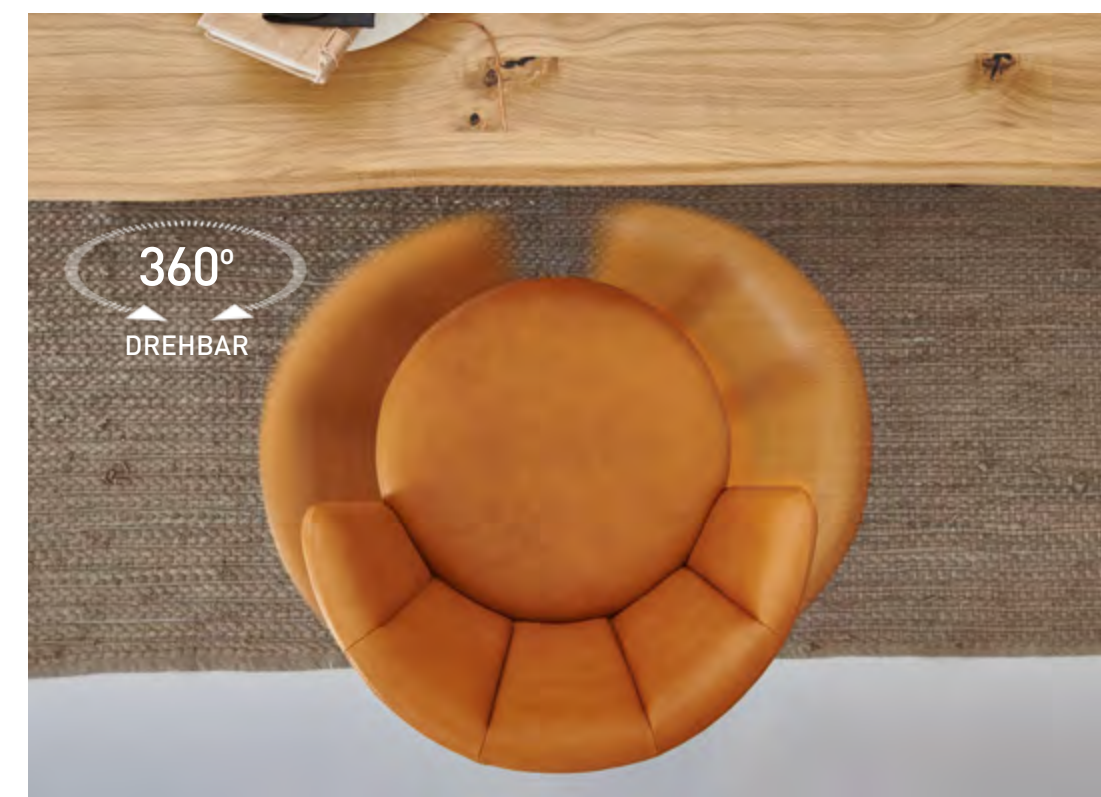

VENJAKOB PUR

ALLE OPTIONEN, STARKE VIELFALT

2021/22

**GUTEN STIL EINFACH MAL SETZEN LASSEN.
PLATZ GENUG IST DA.**

Esstisch 2485-1875 RED: LBH 250/110/75 cm • Metall anthrazit matt, Wildeiche hell geölt • **Stuhl 2131-18KD ELINA mit Drehfunktion:** BHT 62/83/64 cm • Metall anthrazit matt • Bezug: Leder Sauvage bernstein